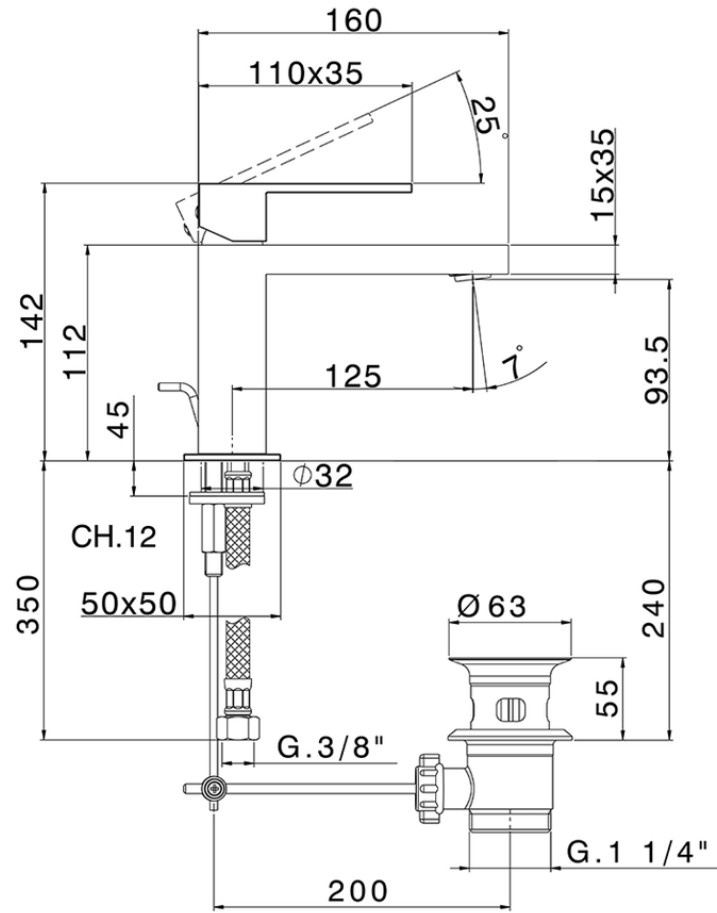

Miscelatore monocomando lavabo NUOVA EGO_NE000514

NE000514

<http://www.huberitalia.com/miscelatore-monocomando-lavabo-nuova-ego-ne000514>

2025-04-03