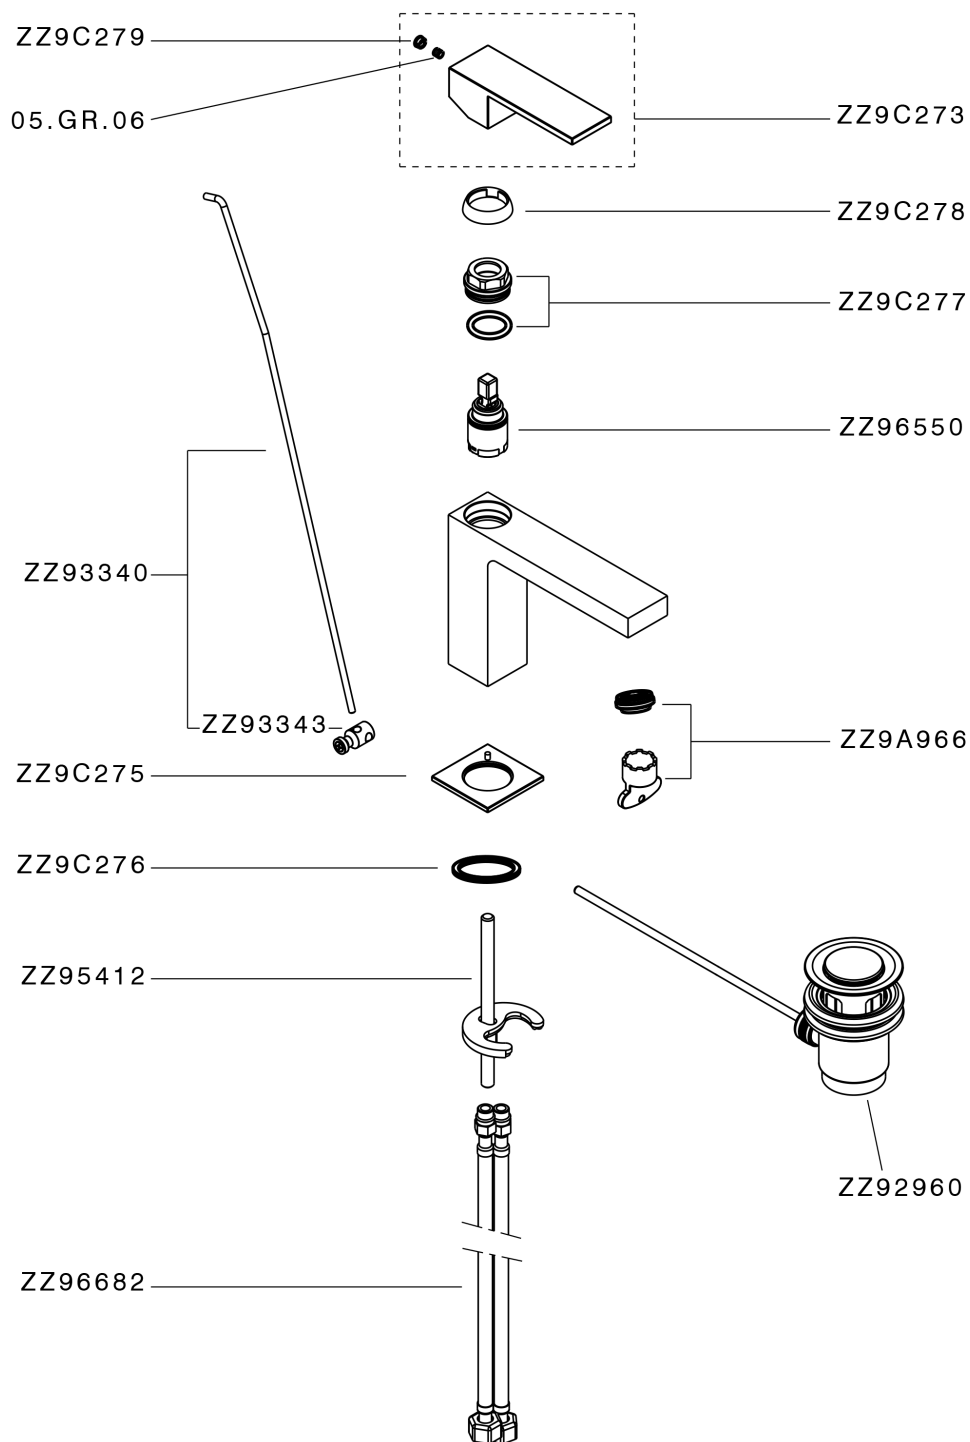

## Miscelatore monocomando lavabo NUOVA EGO\_NE000514

NE000514

<http://www.huberitalia.com/miscelatore-monocomando-lavabo-nuova-ego-ne000514>

2025-04-03