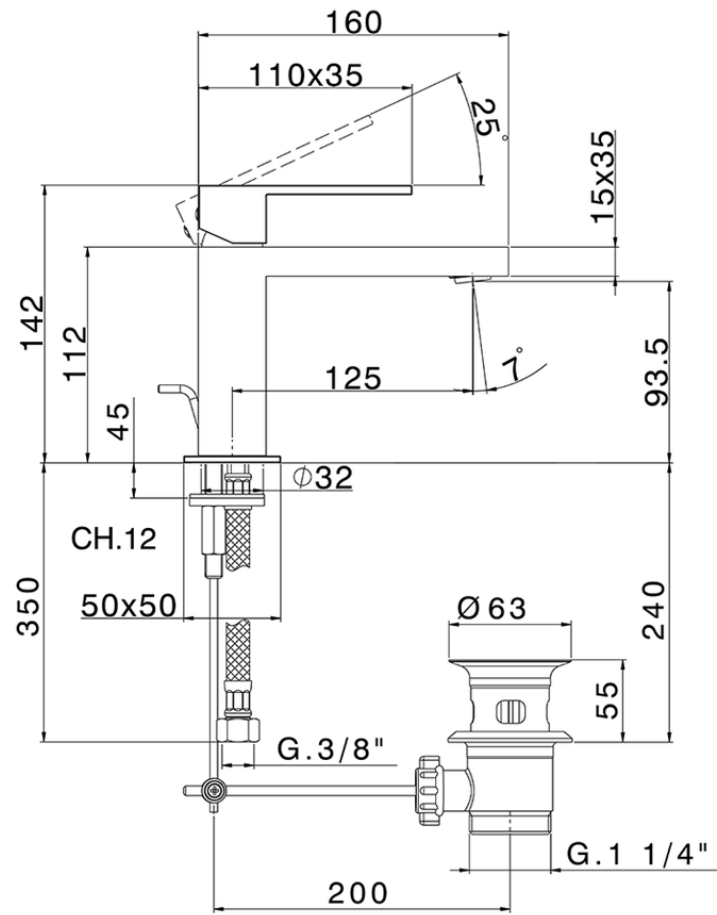

Miscelatore monocomando lavabo NUOVA EGO_NE000514

NE000514

<http://www.huberitalia.com/miscelatore-monocomando-lavabo-nuova-ego-ne000514>

2025-04-04