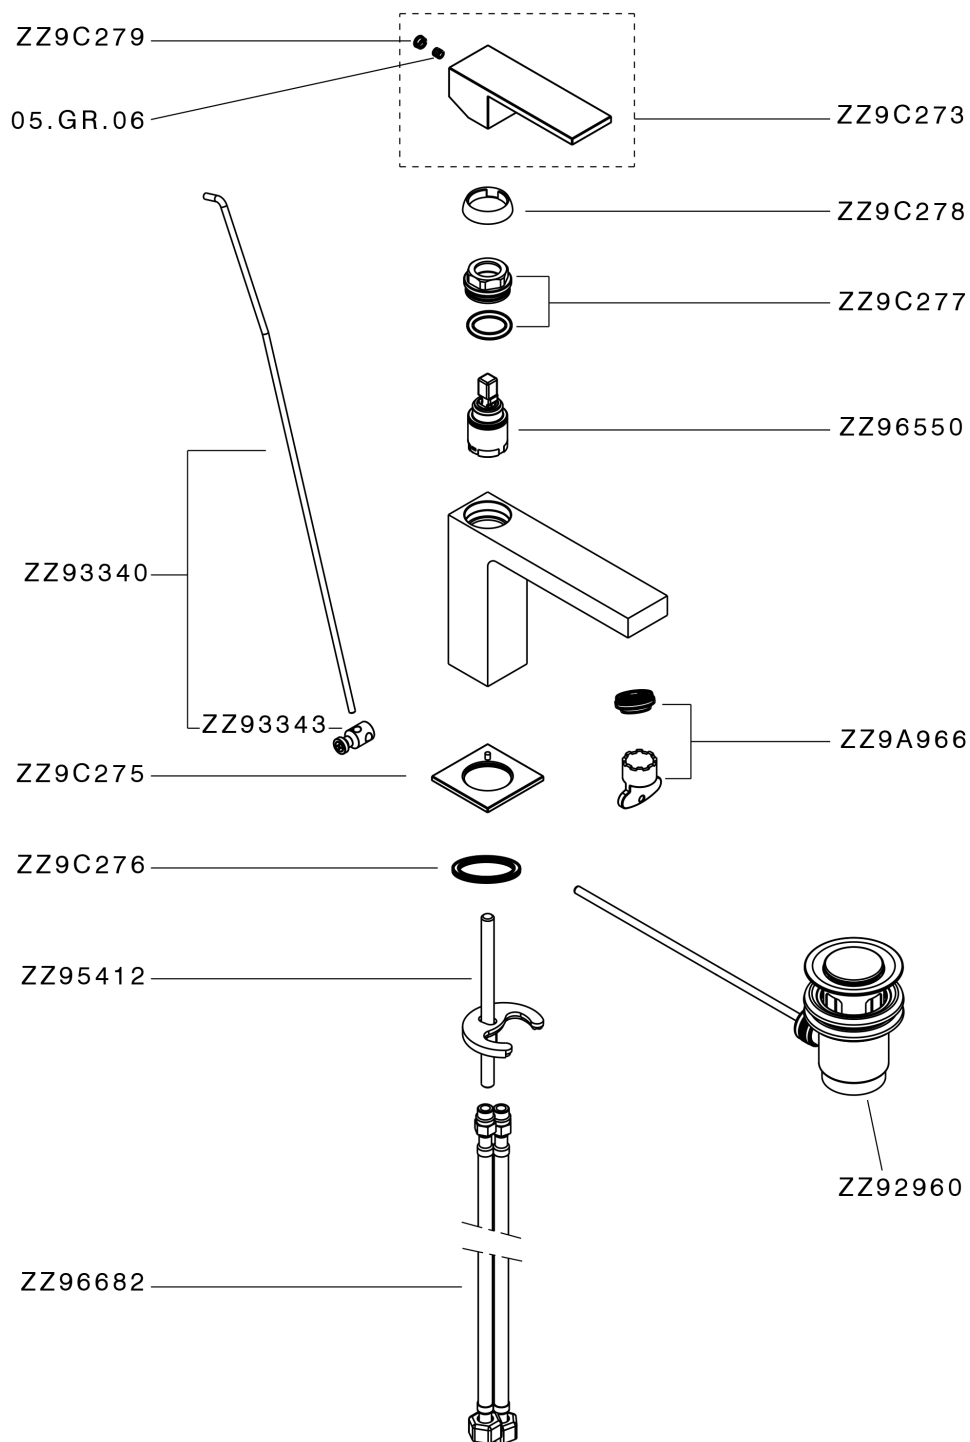

Miscelatore monocomando lavabo NUOVA EGO_NE000514

NE000514

<http://www.huberitalia.com/miscelatore-monocomando-lavabo-nuova-ego-ne000514>

2025-04-03