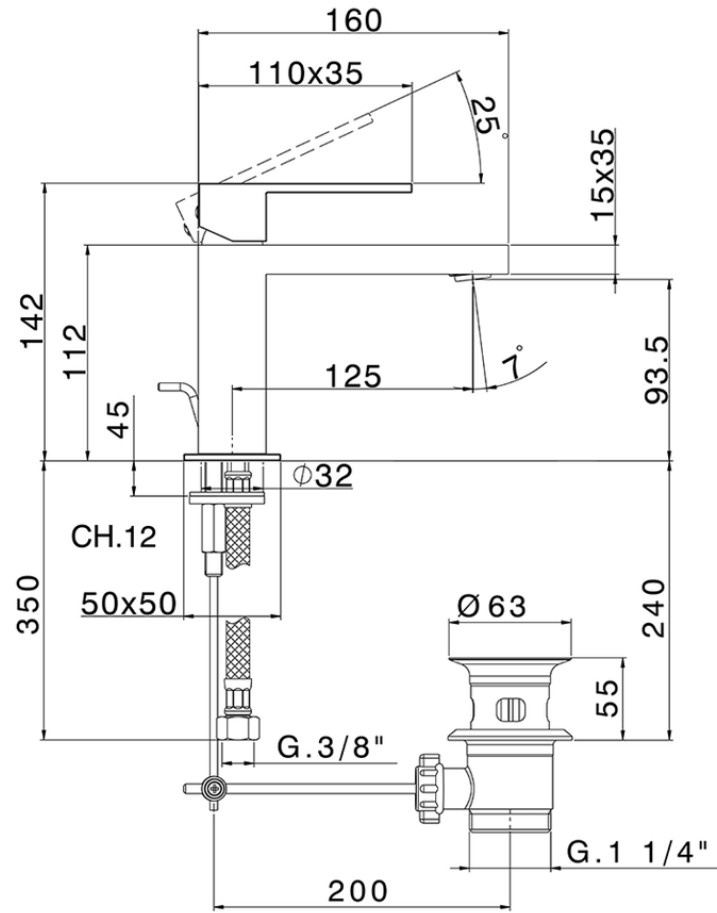

Miscelatore monocomando lavabo NUOVA EGO\_NE000514

NE000514

<http://www.huberitalia.com/miscelatore-monocomando-lavabo-nuova-ego-ne000514>

2025-04-04