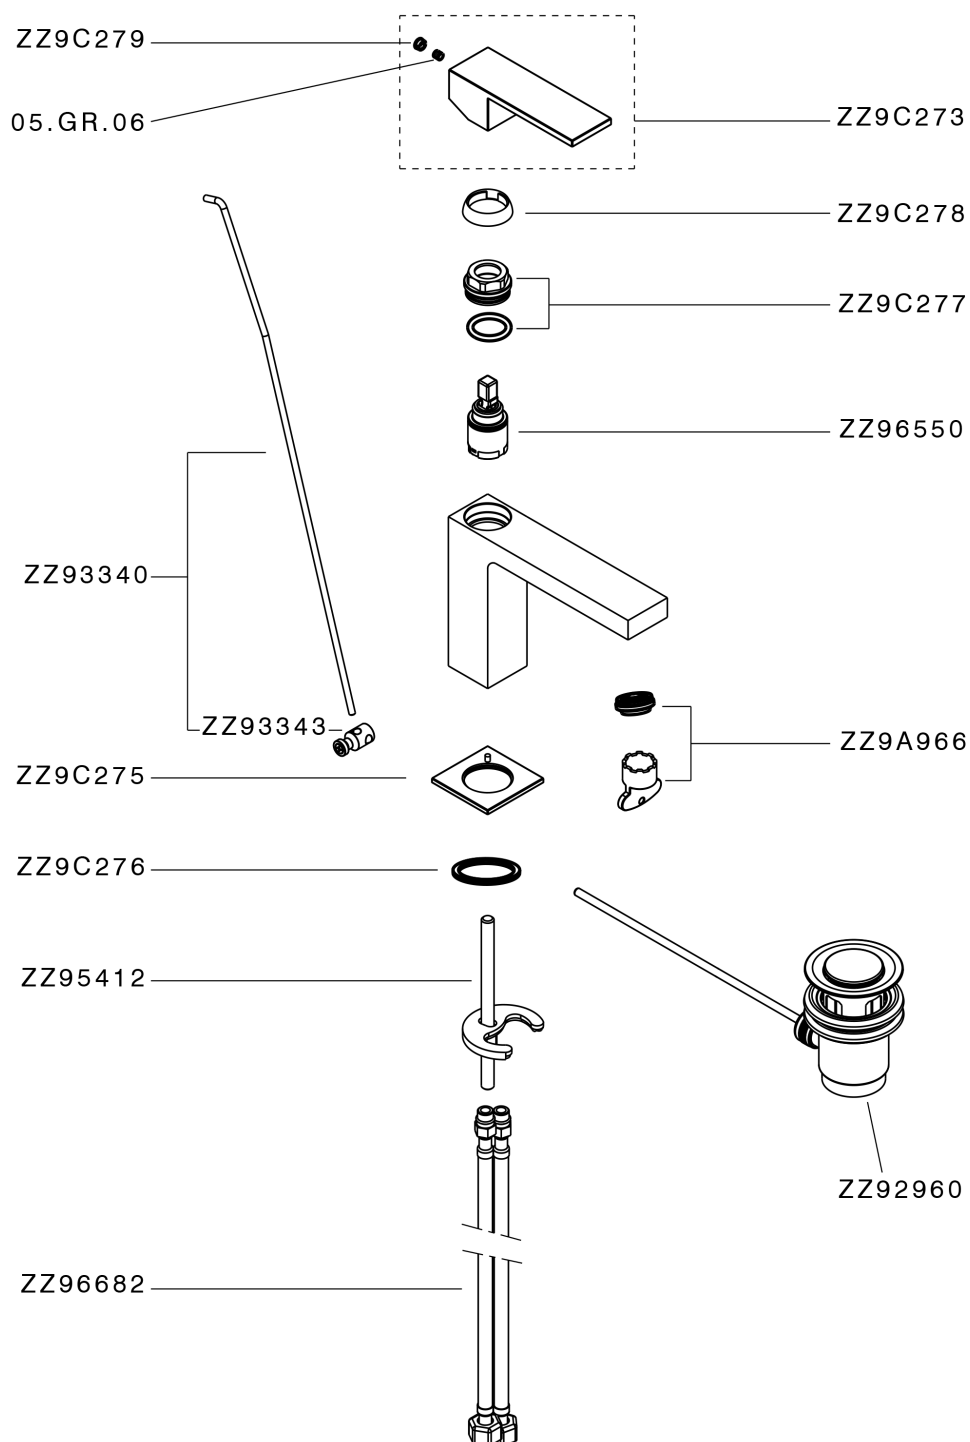

Miscelatore monocomando lavabo NUOVA EGO_NE000514

NE000514

<http://www.huberitalia.com/miscelatore-monocomando-lavabo-nuova-ego-ne000514>

2025-04-04