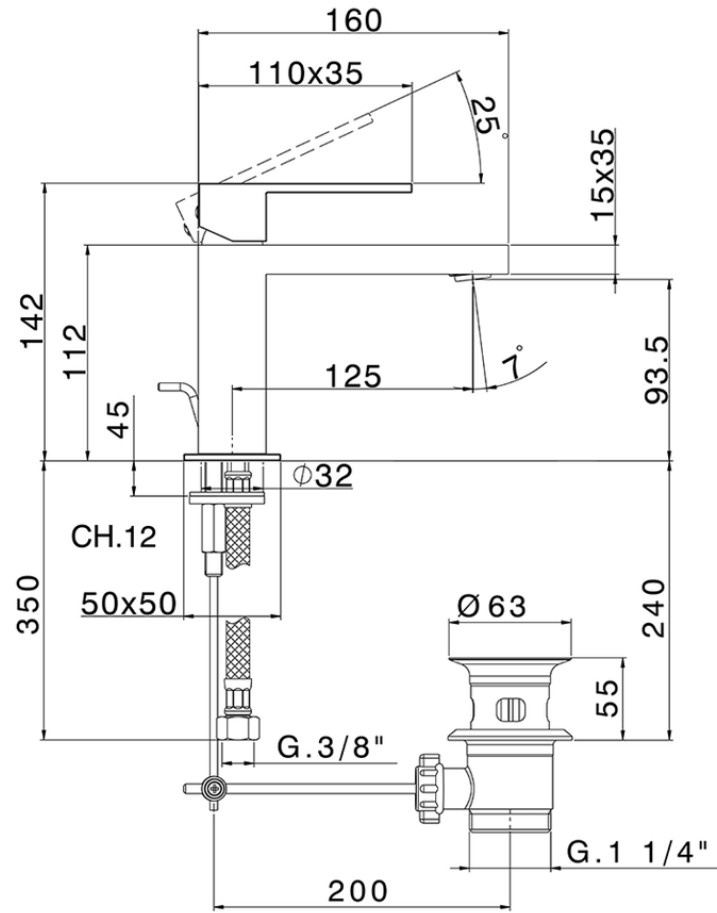

Miscelatore monocomando lavabo NUOVA EGO\_NE000514

NE000514

<http://www.huberitalia.com/miscelatore-monocomando-lavabo-nuova-ego-ne000514>

2025-04-03