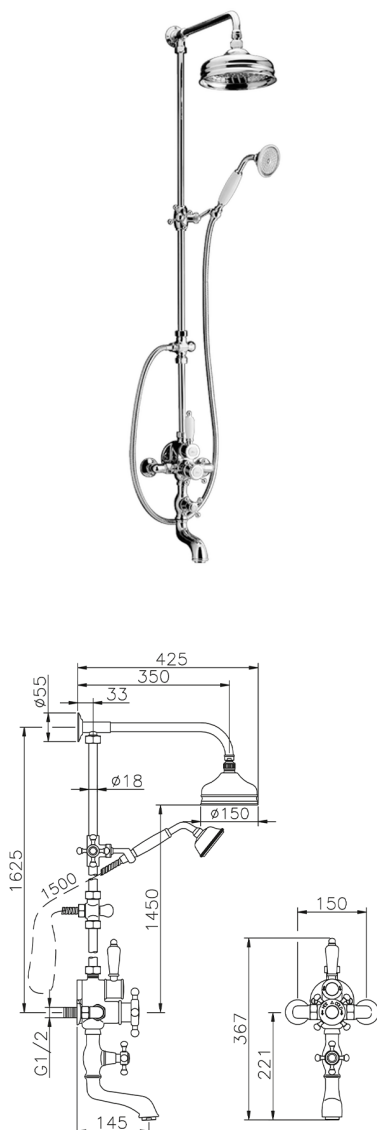

Colonna vasca termostatica 3 funzioni COLUMNS_592.VT01H.

MODELLO **592.VT01H.**

Colonna vasca termostatica 3 funzioni,deviatore 2 uscite,colonna fissa,2 rubinetti d'arresto,supporto doccetta scorrevole,doccetta monogetto Classica D.78 mm in ottone,soffione tondo D.150 mm in Ottone,flex Ottone 150 cm

FINITURE DISPONIBILI

-  **AC** AC Nichel Satinato Spazzolato
-  **AG** AG Oro Antico
-  **BA** BA Vecchio Bronzo
-  **CR** CR Cromo
-  **2W** 2W Oro Spazzolato

CARATTERISTICHE

Ricambio Cartuccia **24.04A.PP**

Cartuccia Termostatica Plus P 8X20

Termostatico

Il Termostatico Huber è il tuo personale gestore dell'acqua che ti aiuta a gestire e controllare acqua ed energia senza sprechi.

2025-04-04