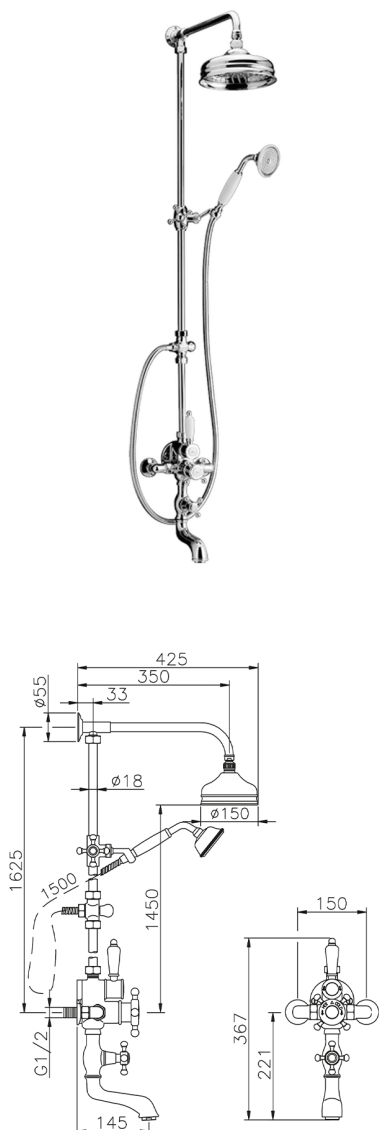

## Colonna vasca termostatica 3 funzioni COLUMNS\_592.VT01H.

MODELLO **592.VT01H.**

Colonna vasca termostatica 3 funzioni,deviatore 2 uscite,colonna fissa,2 rubinetti d'arresto,supporto doccetta scorrevole,doccetta monogetto Classica D.78 mm in ottone,soffione tondo D.150 mm in Ottone,flex Ottone 150 cm

### FINITURE DISPONIBILI

-  **AC** AC Nichel Satinato Spazzolato
-  **AG** AG Oro Antico
-  **BA** BA Vecchio Bronzo
-  **CR** CR Cromo
-  **2W** 2W Oro Spazzolato

### CARATTERISTICHE

Ricambio Cartuccia **24.04A.PP**

**Cartuccia Termostatica Plus P 8X20**