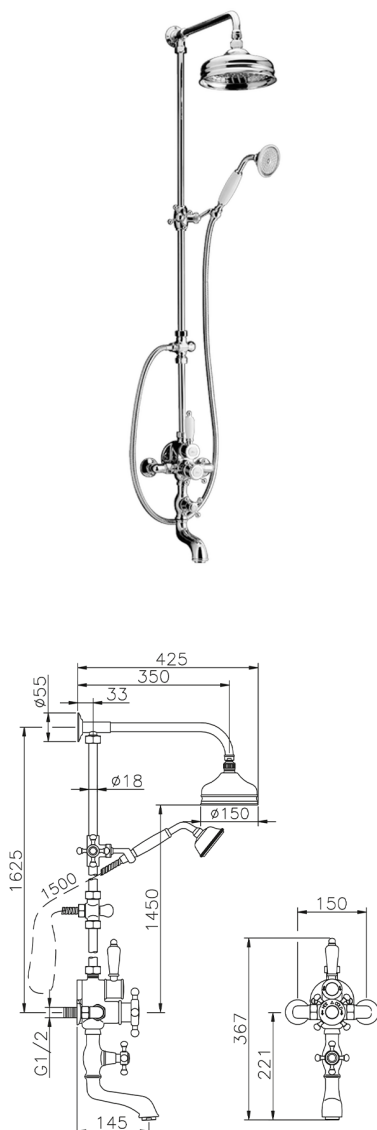

## Colonna vasca termostatica 3 funzioni COLUMNS\_592.VT01H.

MODELLO **592.VT01H.**

Colonna vasca termostatica 3 funzioni,deviatore 2 uscite,colonna fissa,2 rubinetti d'arresto,supporto doccetta scorrevole,doccetta monogetto Classica D.78 mm in ottone,soffione tondo D.150 mm in Ottone,flex Ottone 150 cm

### FINITURE DISPONIBILI

-  **AC** AC Nichel Satinato Spazzolato
-  **AG** AG Oro Antico
-  **BA** BA Vecchio Bronzo
-  **CR** CR Cromo
-  **2W** 2W Oro Spazzolato

### CARATTERISTICHE

Ricambio Cartuccia **24.04A.PP**

**Cartuccia Termostatica Plus P 8X20**