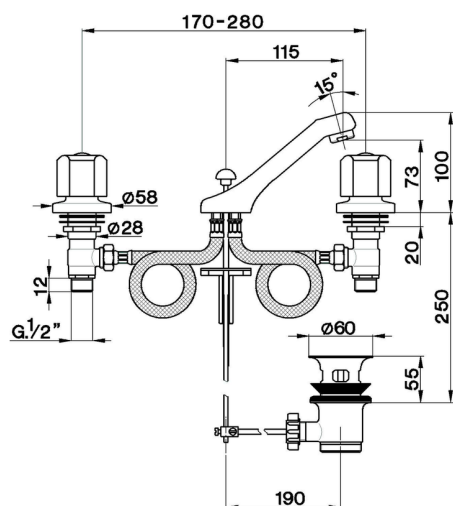

Miscelatore lavabo 3 fori EVA_EV001011

MODELLO **EV001011**

Miscelatore lavabo 3 fori, con scarico automatico
1"1/4, senza maniglie

FINITURE DISPONIBILI

CARATTERISTICHE

2025-04-03