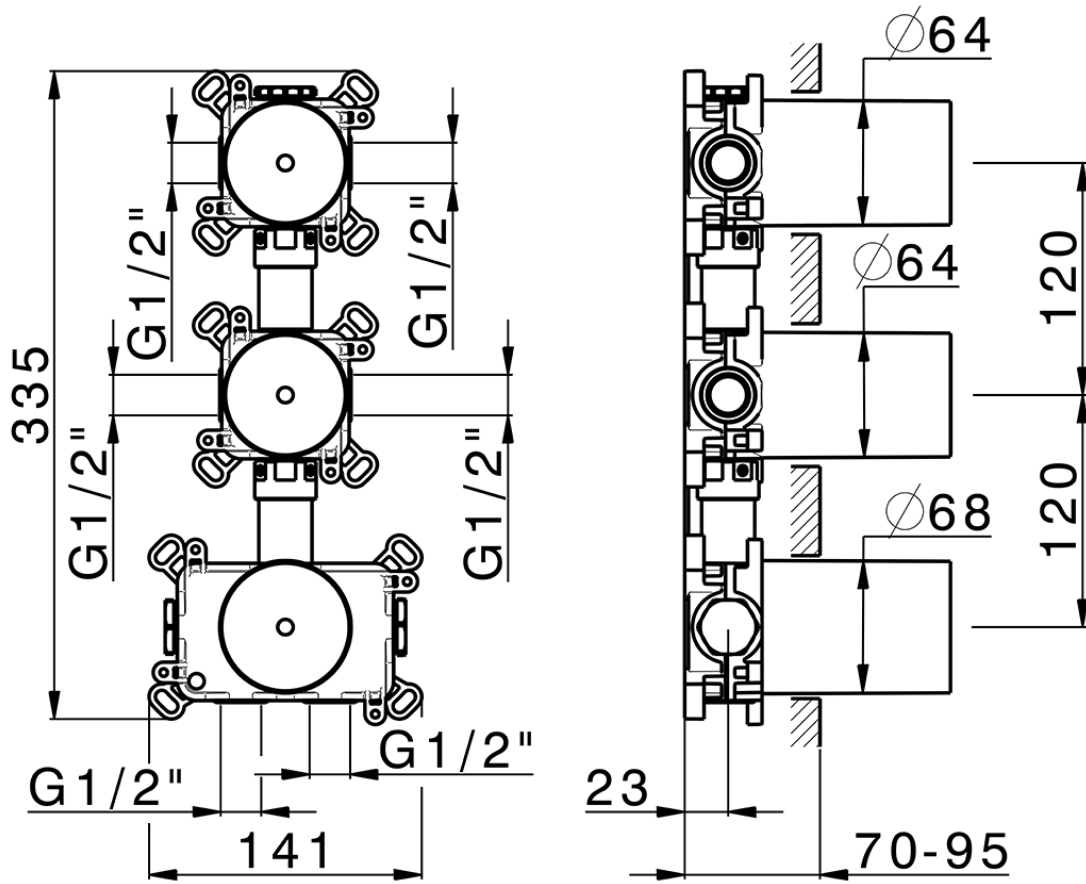

Parte incasso termostatico 2 funzioni PUSH&SHOWER_ZB0G62V0

ZB0G62V0

<http://www.huberitalia.com/parte-incasso-termostatico-2-funzioni-pushshower-zb0g62v0>

2025-04-04