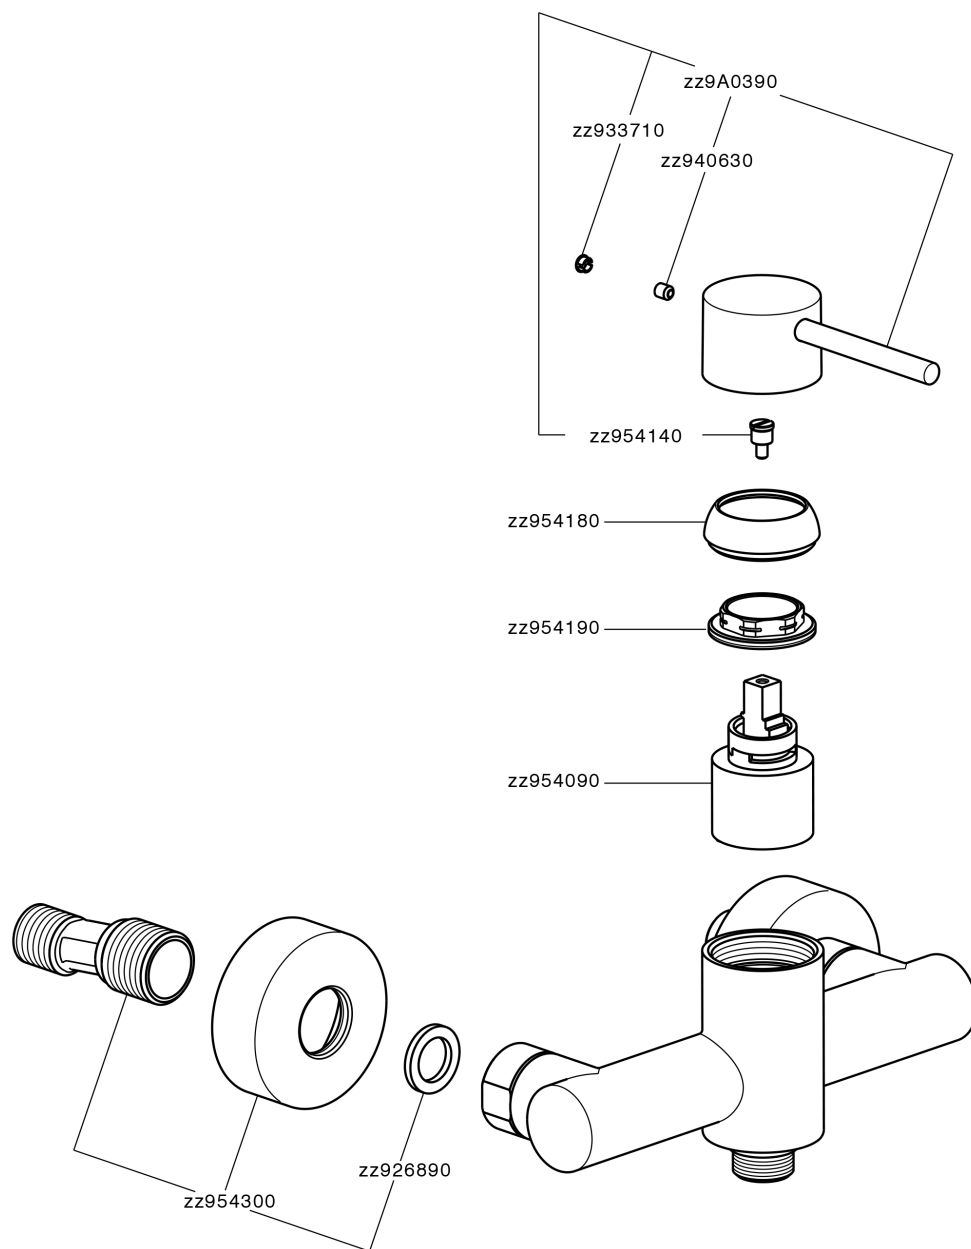

Miscelatore monocomando doccia M32_MT000440

MT000440

<http://www.huberitalia.com/miscelatore-monocomando-doccia-m32-mt000440>

2025-04-04