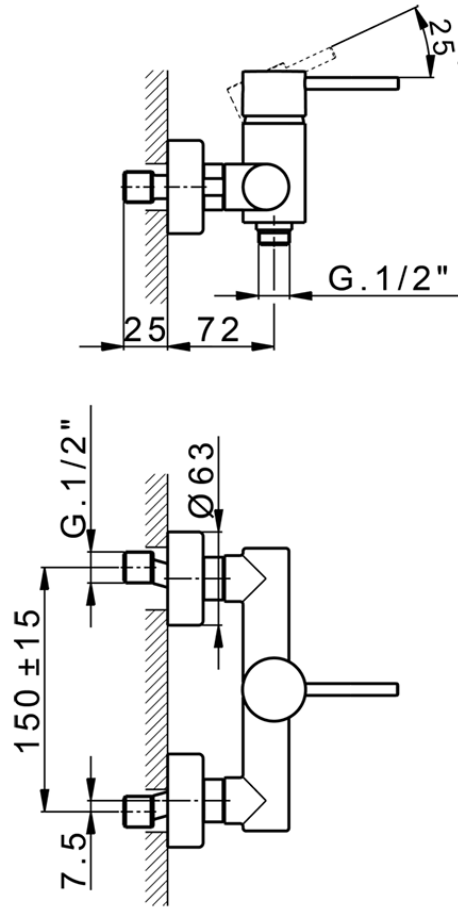

Miscelatore monocomando doccia M32_MT000440

MT000440

<http://www.huberitalia.com/miscelatore-monocomando-doccia-m32-mt000440>

2025-04-03