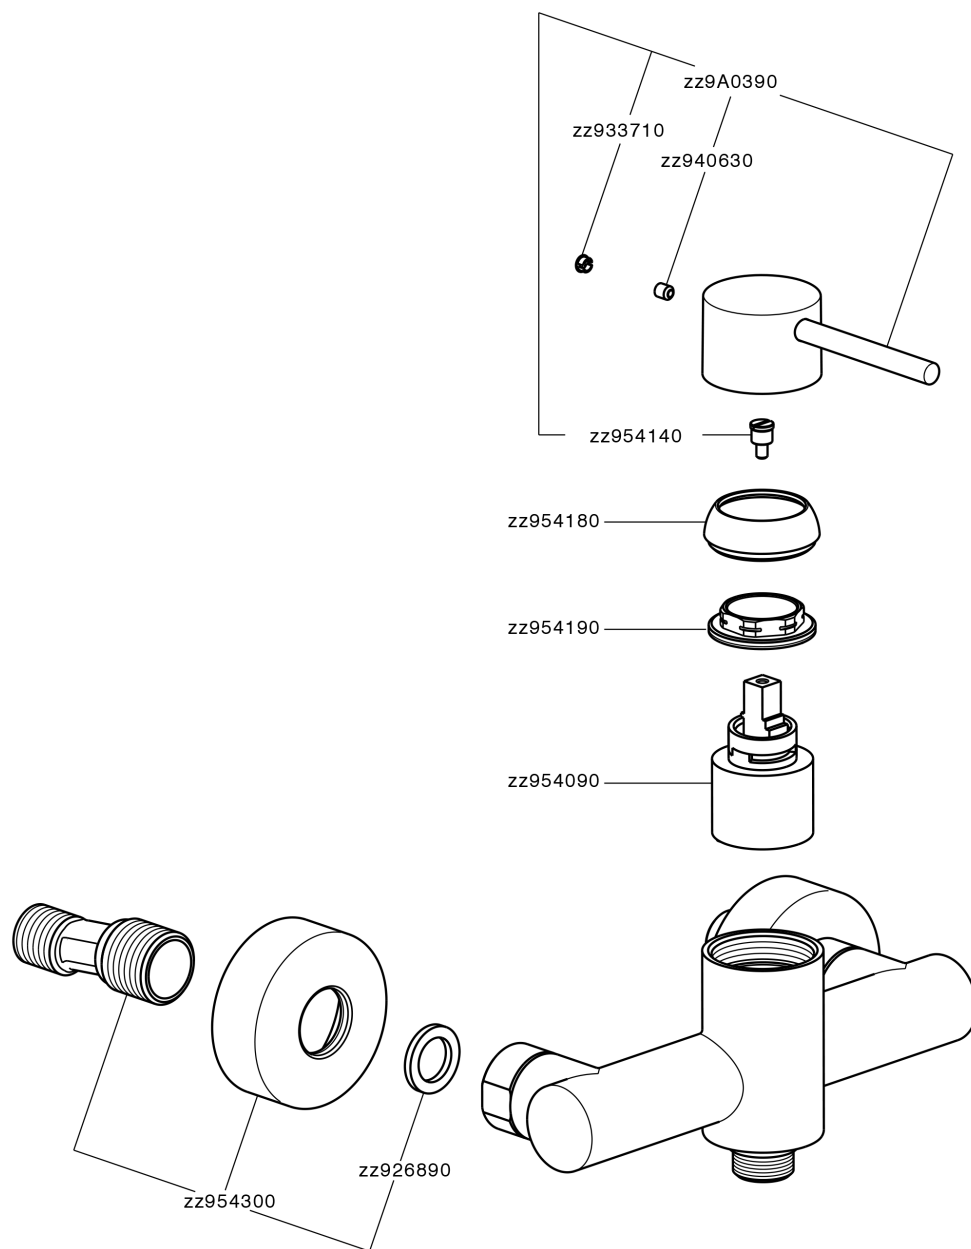

Miscelatore monocomando doccia M32_MT000440

MODELLO **MT000440**

Miscelatore monocomando doccia, senza completo doccia, attacco per flessibile 1/2" M

FINITURE DISPONIBILI

-  **21** 21 Cromo
-  **26** 26 Vecchio Rame
-  **2F** 2F Nichel Spazzolato
-  **2W** 2W Oro Spazzolato
-  **40** 40 Nero Opaco
-  **4Q** 4Q Bianco Opaco

CARATTERISTICHE

Ricambio Cartuccia **ZZ95409000**

Cartuccia Monocomando 35 mm

EcoStop

Con il Dispositivo EcoStop l'apertura dell'acqua avviene con un punto duro al 50% circa della portata. Un fermo a metà apertura, da vincere con una leggera forza solo e soltanto quando ci sia una reale necessità di richiesta d'acqua alla massima portata. Ciò permette di consumare fino al 50% in meno di acqua.

Miscelatore monocomando doccia M32_MT000440

MT000440

<http://www.huberitalia.com/miscelatore-monocomando-doccia-m32-mt000440>

2025-04-03