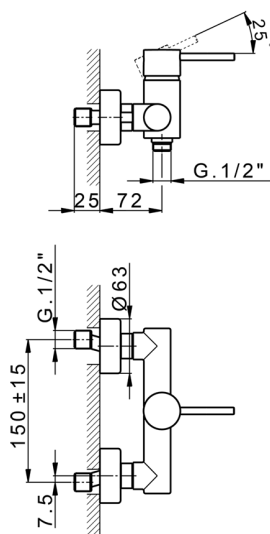

Miscelatore monocomando doccia M32_MT000440

MODELLO **MT000440**

Miscelatore monocomando doccia, senza completo doccia, attacco per flessibile 1/2" M

FINITURE DISPONIBILI

-  **21** 21 Cromo
-  **26** 26 Vecchio Rame
-  **2F** 2F Nichel Spazzolato
-  **2W** 2W Oro Spazzolato
-  **40** 40 Nero Opaco
-  **4Q** 4Q Bianco Opaco

CARATTERISTICHE

Ricambio Cartuccia **ZZ95409000**

Cartuccia Monocomando 35 mm

EcoStop

Con il Dispositivo EcoStop l'apertura dell'acqua avviene con un punto duro al 50% circa della portata. Un fermo a metà apertura, da vincere con una leggera forza solo e soltanto quando ci sia una reale necessità di richiesta d'acqua alla massima portata. Ciò permette di consumare fino al 50% in meno di acqua.

Miscelatore monocomando doccia M32_MT000440

MT000440

<http://www.huberitalia.com/miscelatore-monocomando-doccia-m32-mt000440>

2025-04-03