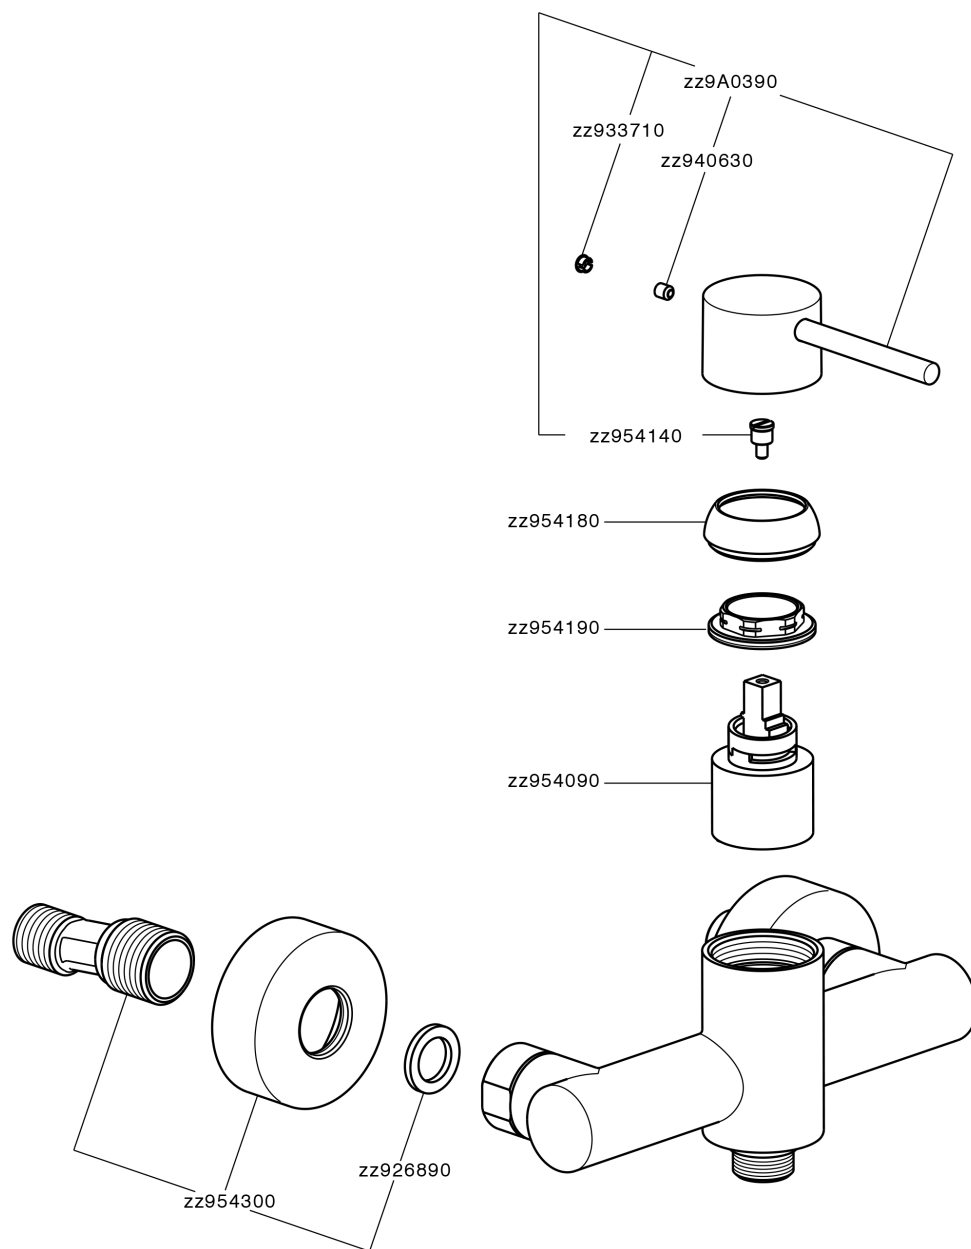

Miscelatore monocomando doccia M32_MT000440

MT000440

<http://www.huberitalia.com/miscelatore-monocomando-doccia-m32-mt000440>

2025-04-03