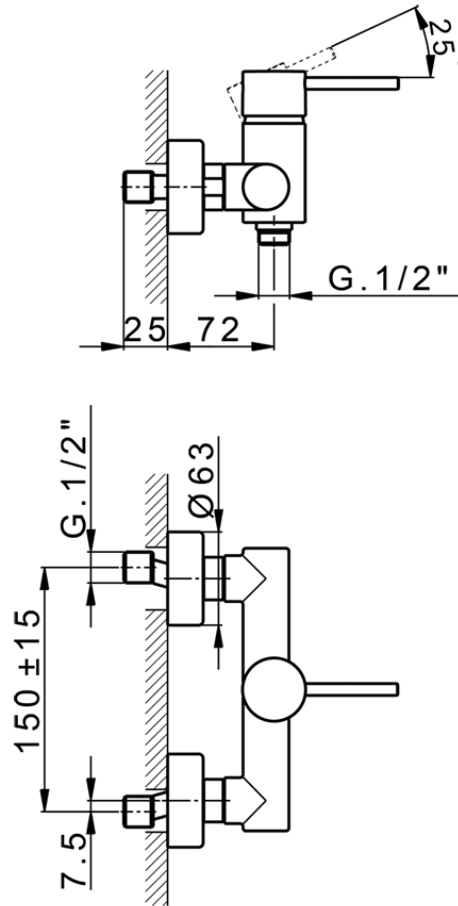

Miscelatore monocomando doccia M32_MT000440

MT000440

<http://www.huberitalia.com/miscelatore-monocomando-doccia-m32-mt000440>

2025-04-03