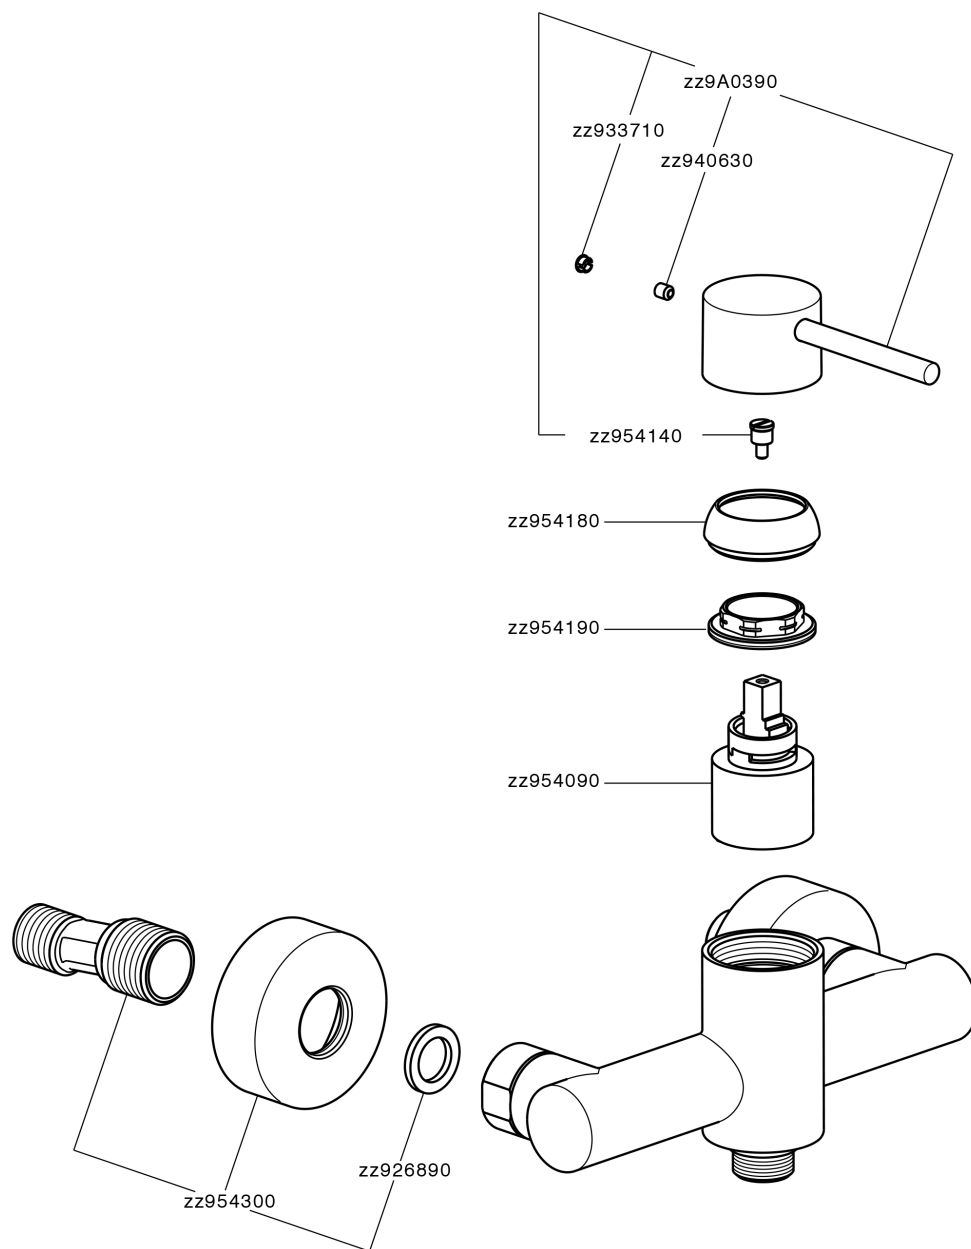

## Miscelatore monocomando doccia M32\_MT000440

MT000440

<http://www.huberitalia.com/miscelatore-monocomando-doccia-m32-mt000440>

2025-04-04