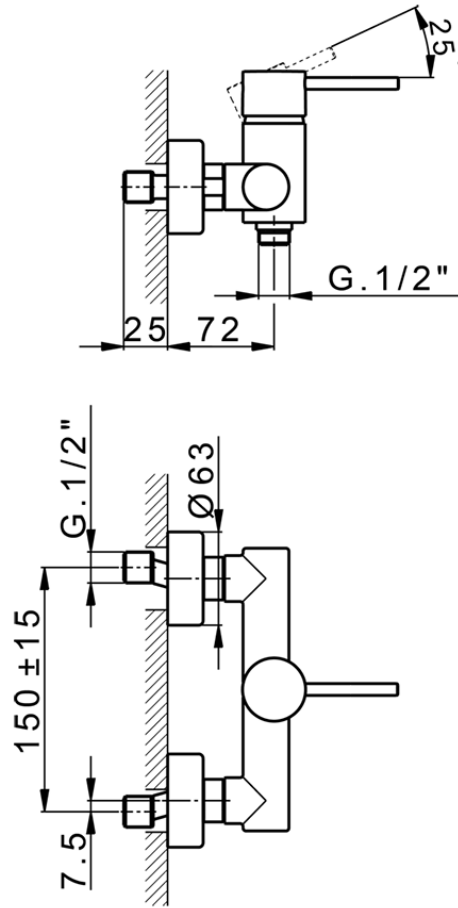

Miscelatore monocomando doccia M32_MT000440

MT000440

<http://www.huberitalia.com/miscelatore-monocomando-doccia-m32-mt000440>

2025-04-04