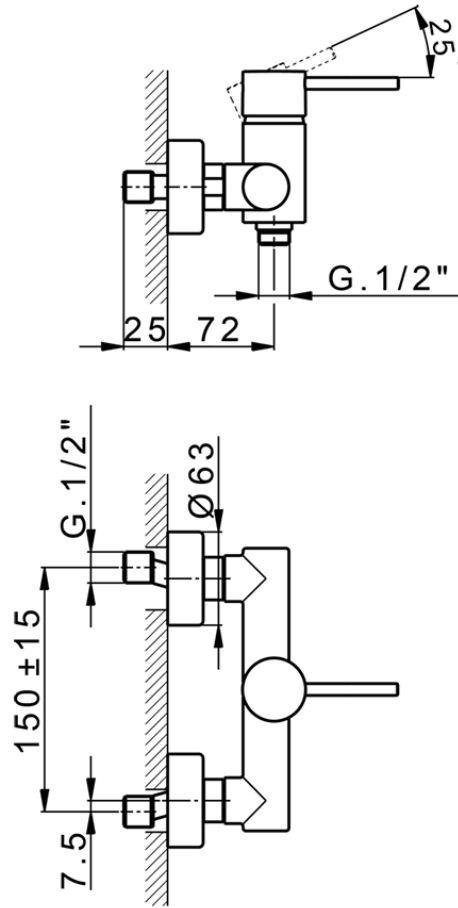

## Miscelatore monocomando doccia M32\_MT000440

MT000440

<http://www.huberitalia.com/miscelatore-monocomando-doccia-m32-mt000440>

2025-04-04