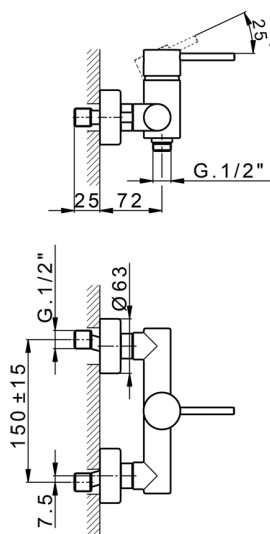

Miscelatore monocomando doccia M32_MT000440

MODELLO **MT000440**

Miscelatore monocomando doccia, senza completo doccia, attacco per flessibile 1/2" M

FINITURE DISPONIBILI

-  **21** 21 Cromo
-  **26** 26 Vecchio Rame
-  **2F** 2F Nichel Spazzolato
-  **2W** 2W Oro Spazzolato
-  **40** 40 Nero Opaco
-  **4Q** 4Q Bianco Opaco

CARATTERISTICHE

Ricambio Cartuccia **ZZ95409000**

Cartuccia Monocomando 35 mm

EcoStop

Con il Dispositivo EcoStop l'apertura dell'acqua avviene con un punto duro al 50% circa della portata. Un fermo a metà apertura, da vincere con una leggera forza solo e soltanto quando ci sia una reale necessità di richiesta d'acqua alla massima portata. Ciò permette di consumare fino al 50% in meno di acqua.

Miscelatore monocomando doccia M32_MT000440

MT000440

<http://www.huberitalia.com/miscelatore-monocomando-doccia-m32-mt000440>

2025-04-04