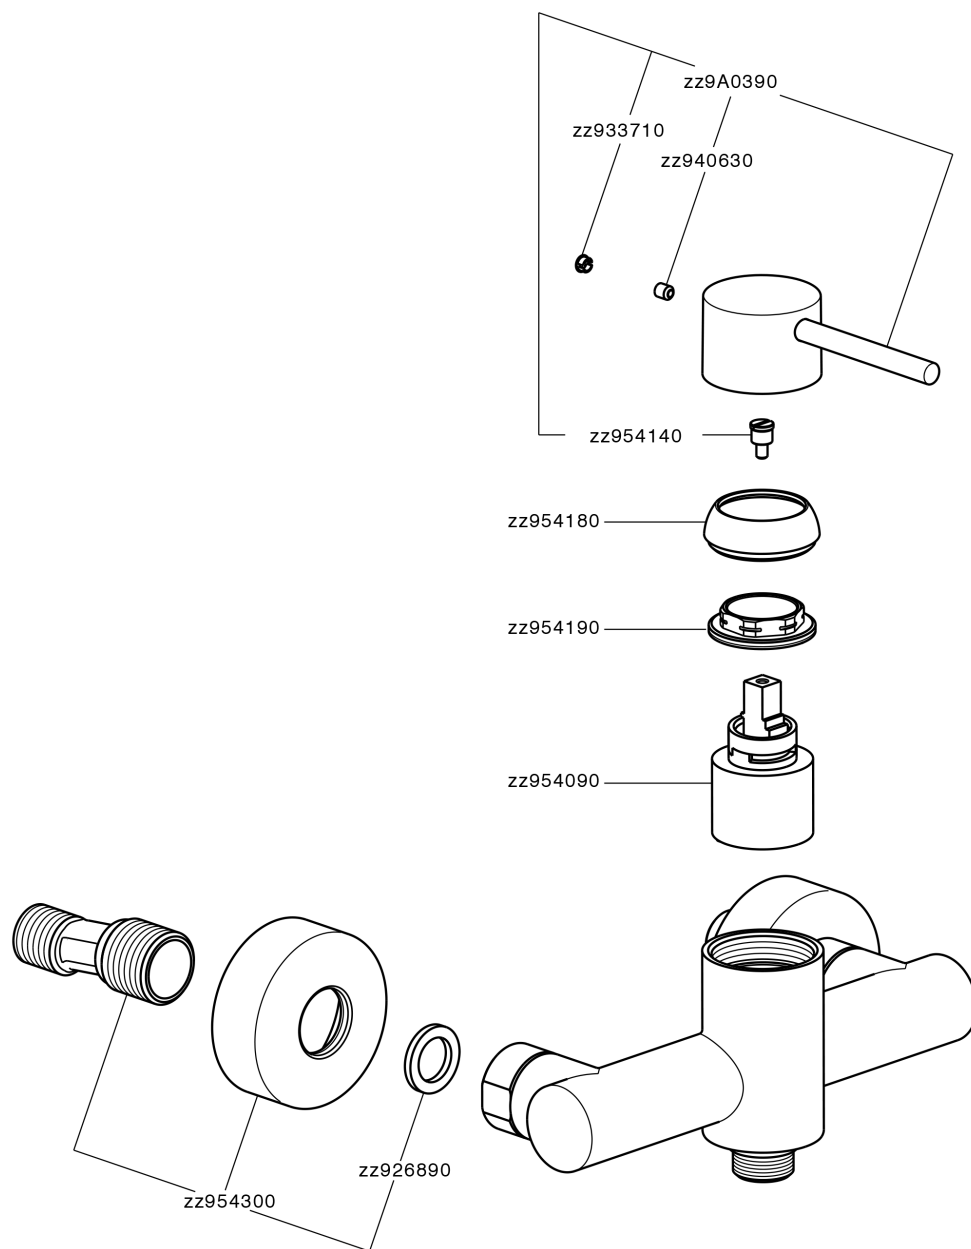

Miscelatore monocomando doccia M32_MT000440

MODELLO **MT000440**

Miscelatore monocomando doccia, senza completo doccia, attacco per flessibile 1/2" M

FINITURE DISPONIBILI

-  **21** 21 Cromo
-  **26** 26 Vecchio Rame
-  **2F** 2F Nichel Spazzolato
-  **2W** 2W Oro Spazzolato
-  **40** 40 Nero Opaco
-  **4Q** 4Q Bianco Opaco

CARATTERISTICHE

Ricambio Cartuccia **ZZ95409000**

Cartuccia Monocomando 35 mm

EcoStop

Con il Dispositivo EcoStop l'apertura dell'acqua avviene con un punto duro al 50% circa della portata. Un fermo a metà apertura, da vincere con una leggera forza solo e soltanto quando ci sia una reale necessità di richiesta d'acqua alla massima portata. Ciò permette di consumare fino al 50% in meno di acqua.

Miscelatore monocomando doccia M32_MT000440

MT000440

<http://www.huberitalia.com/miscelatore-monocomando-doccia-m32-mt000440>

2025-04-04