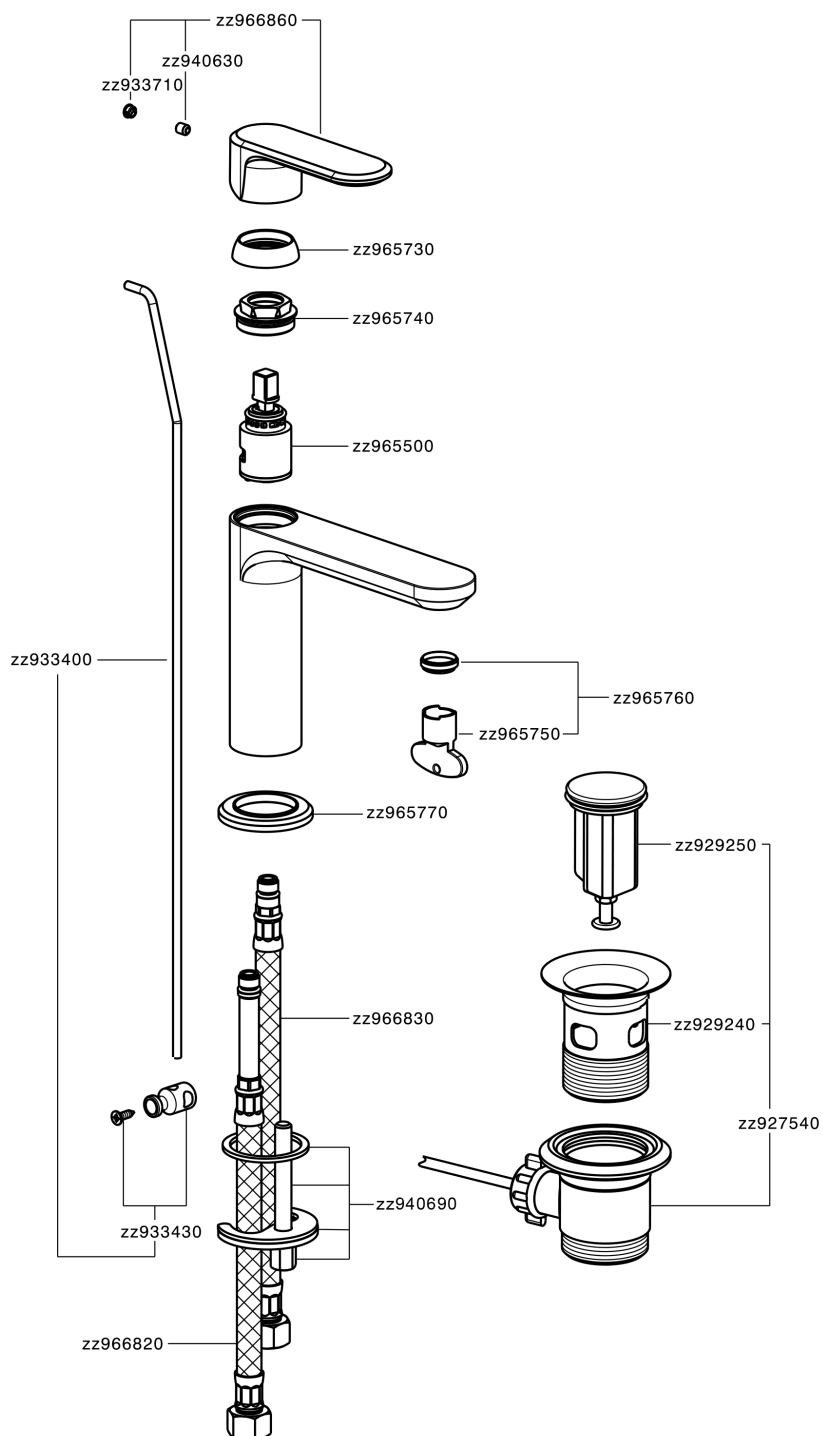

Miscelatore monocomando lavabo LEVITY_LY000510

MODELLO **LY000510**

Miscelatore monocomando lavabo, con scarico automatico 1"1/4, flex inox G.3/8"

FINITURE DISPONIBILI

-  **21** 21 Cromo
-  **2B** 2B Nichel Lucido
-  **2F** 2F Nichel Spazzolato
-  **40** 40 Nero Opaco
-  **4Q** 4Q Bianco Opaco

CARATTERISTICHE

Ricambio Cartuccia **ZZ96550000**

Cartuccia Monocomando 25 mm

Miscelatore monocomando lavabo LEVITY_LY000510

LY000510

<http://www.huberitalia.com/miscelatore-monocomando-lavabo-levity-ly000510>