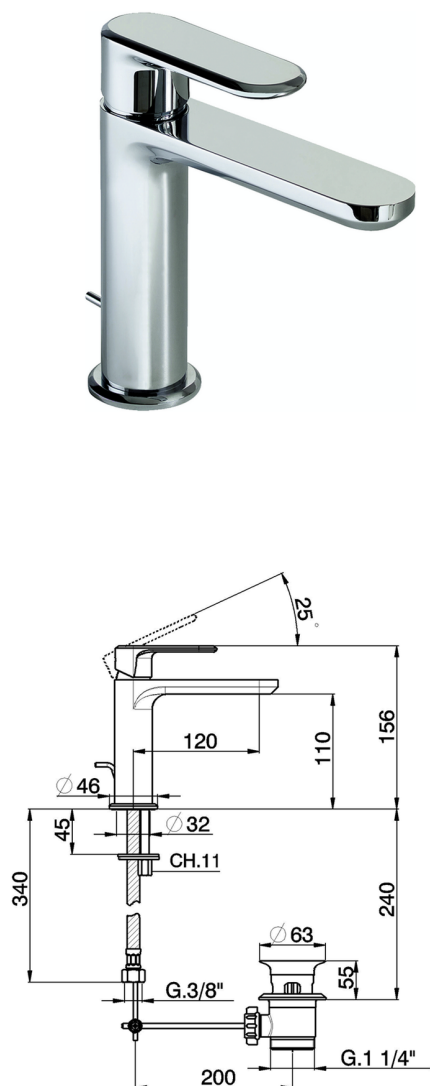

Miscelatore monocomando lavabo LEVITY_LY000510

MODELLO **LY000510**

Miscelatore monocomando lavabo, con scarico automatico 1"1/4, flex inox G.3/8"

FINITURE DISPONIBILI

-  **21** 21 Cromo
-  **2B** 2B Nichel Lucido
-  **2F** 2F Nichel Spazzolato
-  **40** 40 Nero Opaco
-  **4Q** 4Q Bianco Opaco

CARATTERISTICHE

Ricambio Cartuccia **ZZ96550000**

Cartuccia Monocomando 25 mm

Miscelatore monocomando lavabo LEVITY_LY000510

LY000510

<http://www.huberitalia.com/miscelatore-monocomando-lavabo-levity-ly000510>