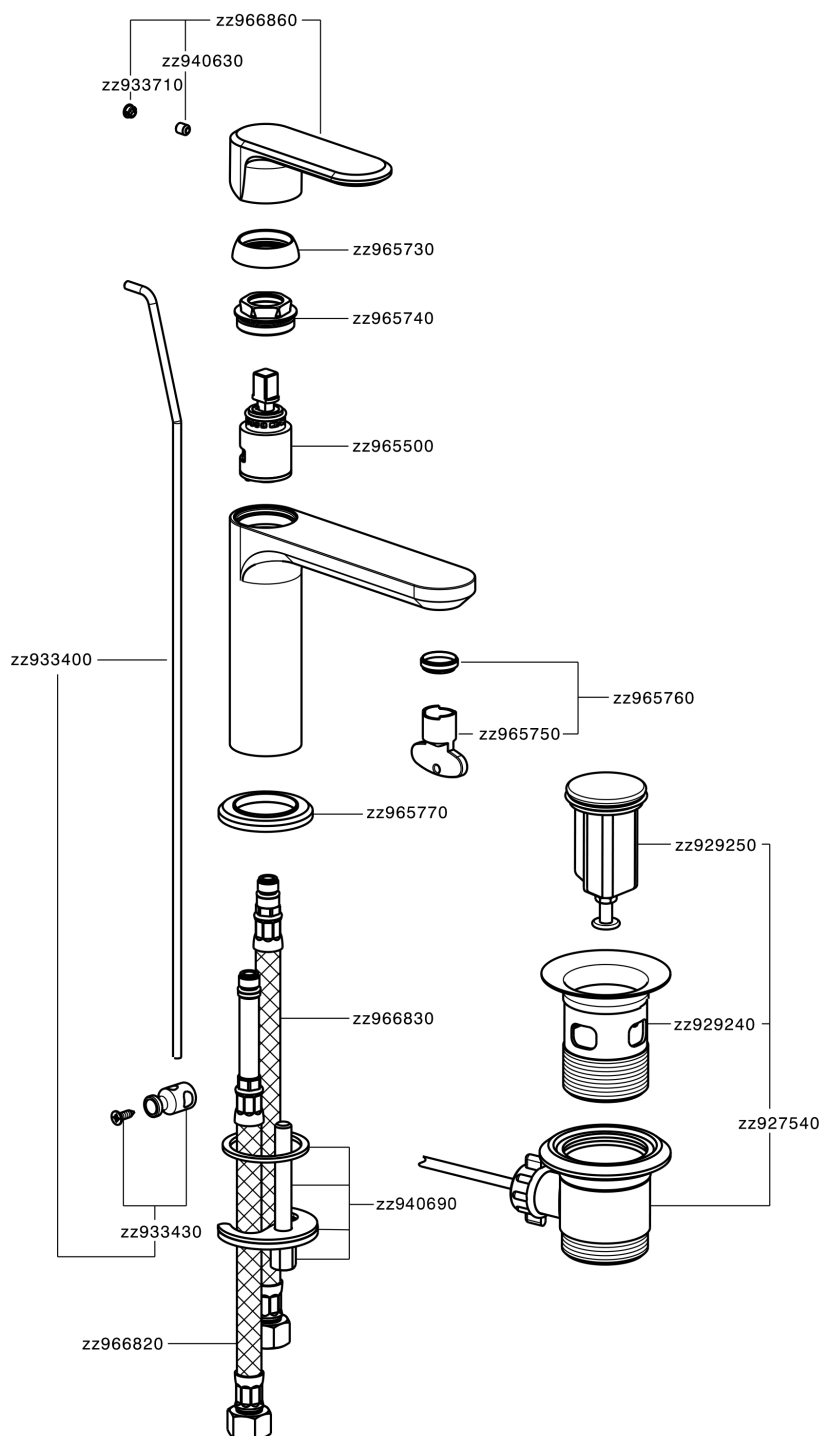

## Miscelatore monocomando lavabo LEVITY\_LY000510

MODELLO **LY000510**

Miscelatore monocomando lavabo, con scarico automatico 1"1/4, flex inox G.3/8"

### CARATTERISTICHE

Ricambio Cartuccia **ZZ96550000**

**Cartuccia Monocomando 25 mm**

## Miscelatore monocomando lavabo LEVITY\_LY000510

LY000510

<http://www.huberitalia.com/miscelatore-monocomando-lavabo-levity-ly000510>

2024-12-22