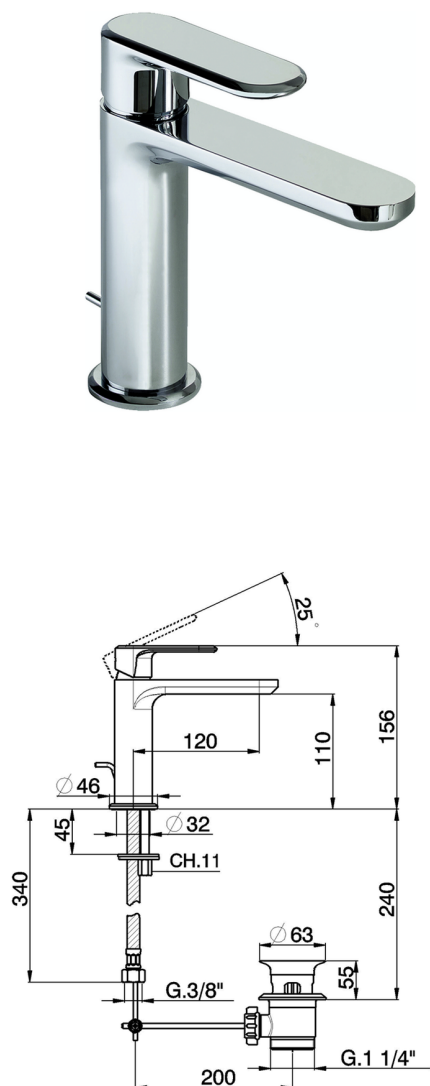

## Miscelatore monocomando lavabo LEVITY\_LY000510

MODELLO **LY000510**

Miscelatore monocomando lavabo, con scarico automatico 1"1/4, flex inox G.3/8"

### FINITURE DISPONIBILI

-  **21** 21 Cromo
-  **2B** 2B Nichel Lucido
-  **2F** 2F Nichel Spazzolato
-  **40** 40 Nero Opaco
-  **4Q** 4Q Bianco Opaco

### CARATTERISTICHE

Ricambio Cartuccia **ZZ96550000**

**Cartuccia Monocomando 25 mm**