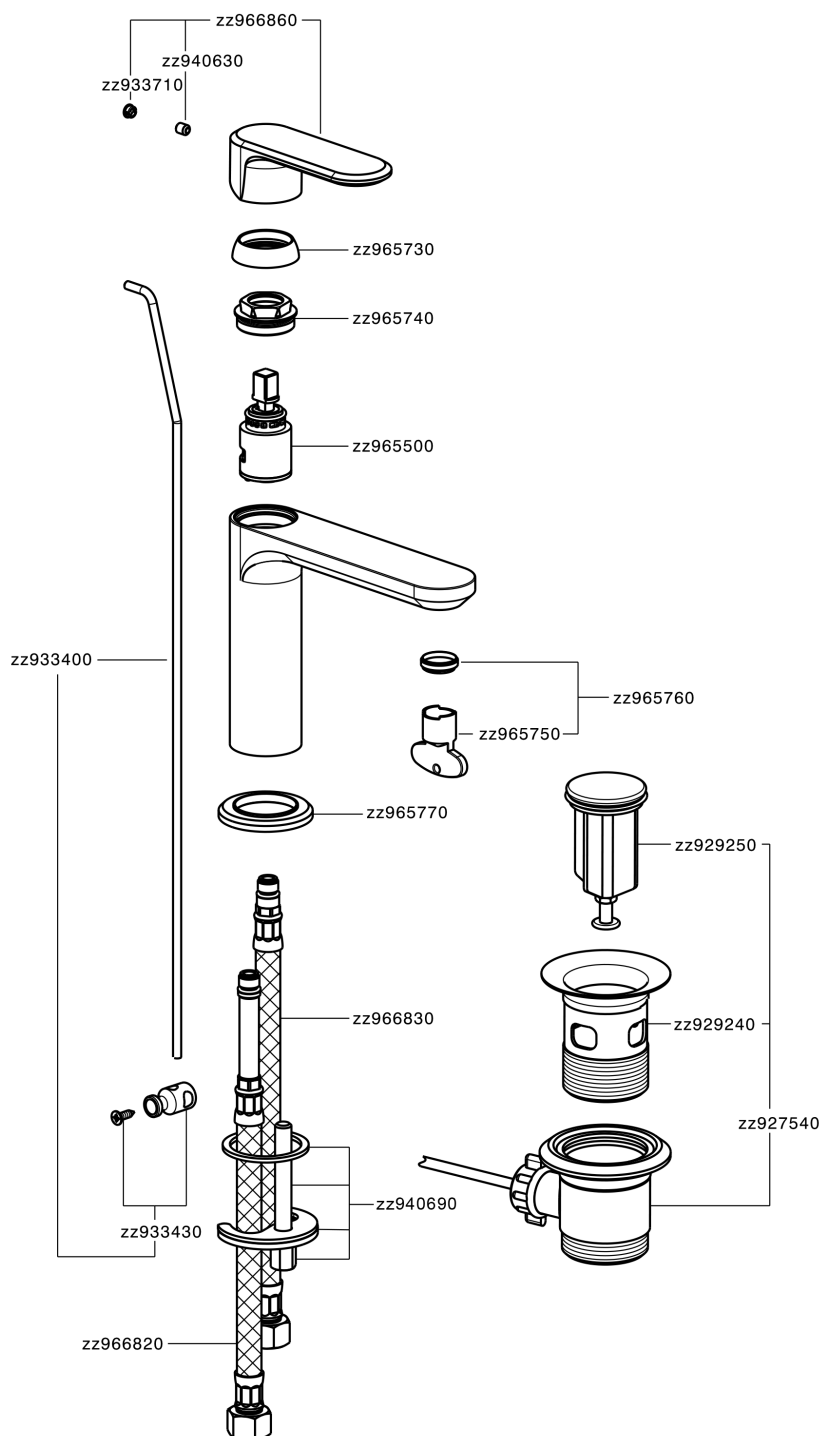

Miscelatore monocomando lavabo LEVITY_LY000510

LY000510

<http://www.huberitalia.com/miscelatore-monocomando-lavabo-levity-ly000510>

2024-12-22