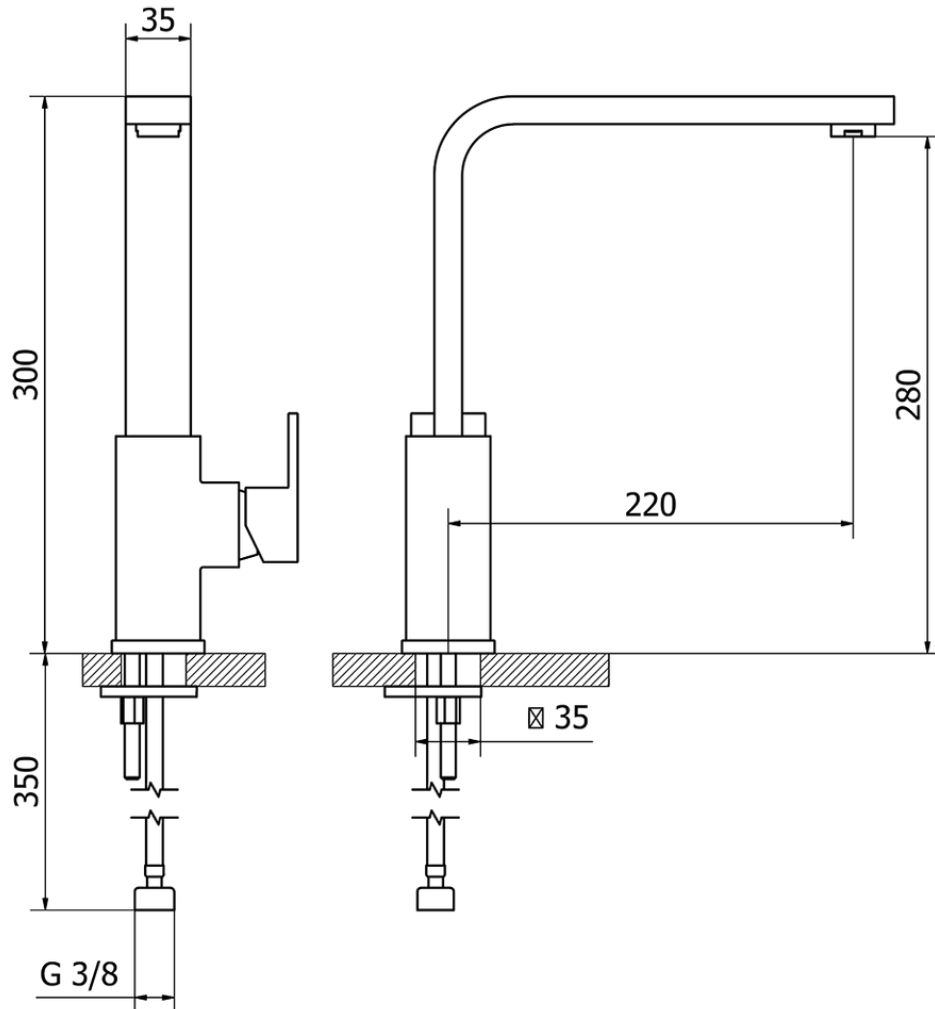

## Miscelatore monocomando lavello KITCHEN\_NE003534

NE003534

<http://www.huberitalia.com/miscelatore-monocomando-lavello-kitchen-ne003534>

2025-04-04