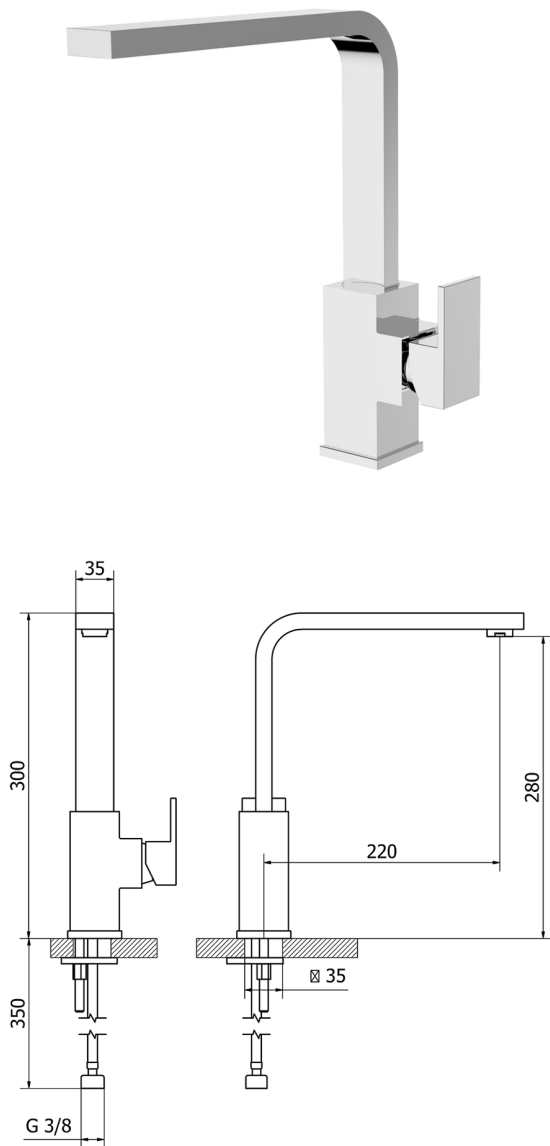

## Miscelatore monocomando lavello KITCHEN\_NE003534

MODELLO **NE003534**

Miscelatore monocomando lavello, bocca girevole, flex inox G.3/8"

### FINITURE DISPONIBILI

-  **21** 21 Cromo
-  **2F** 2F Nichel Spazzolato
-  **40** 40 Nero Opaco
-  **4Q** 4Q Bianco Opaco

### CARATTERISTICHE

Ricambio Cartuccia **ZZ97179000**

**Cartuccia Monocomando 35 mm**

2025-04-05