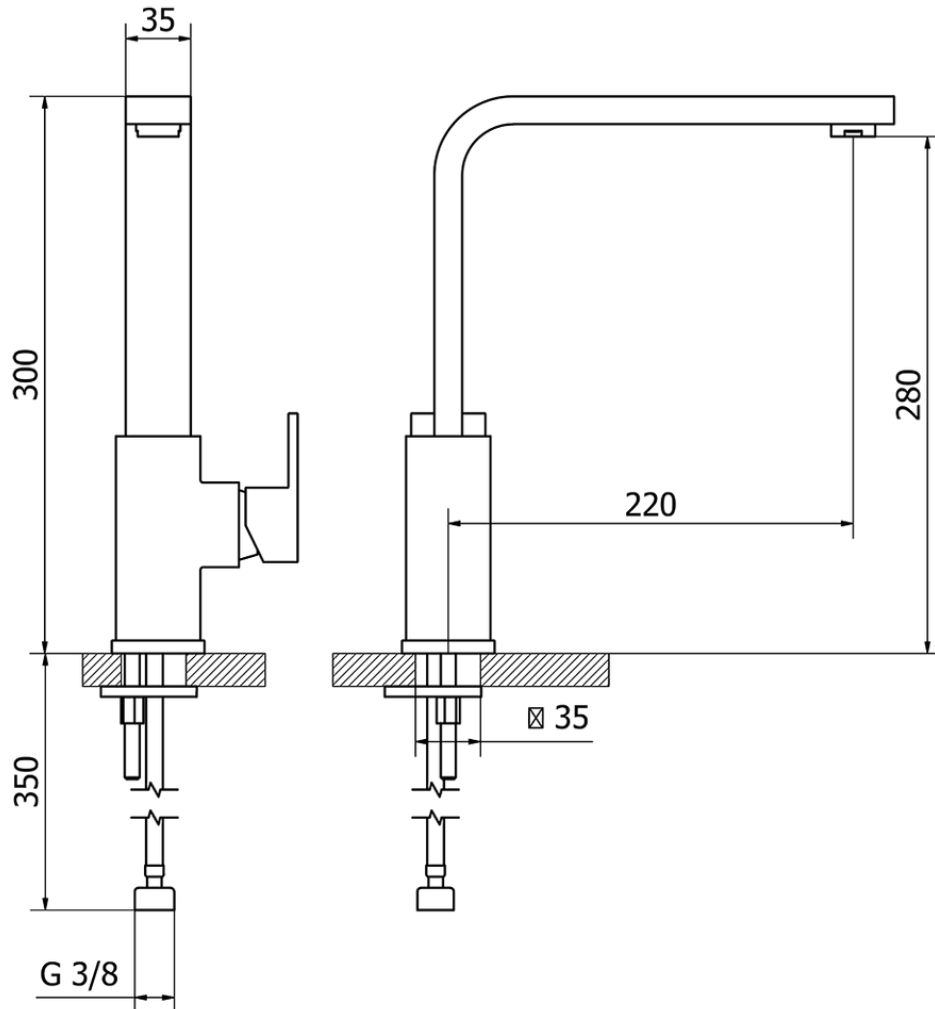

Miscelatore monocomando lavello KITCHEN_NE003534

NE003534

<http://www.huberitalia.com/miscelatore-monocomando-lavello-kitchen-ne003534>

2025-04-03