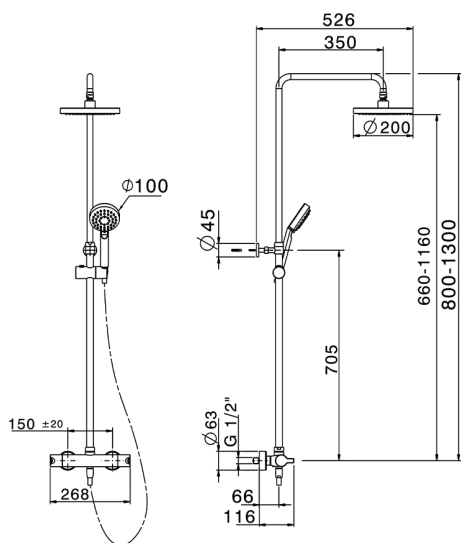

Colonna doccia termostatica 2 funzioni H2_H2C82010

MODELLO **H2C82010**

Colonna doccia termostatica 2 funzioni, devia stop 2 uscite, colonna telescopica, supporto doccetta scorrevole, doccetta 5 getti D.100 mm ABS, soffione tondo D.200 mm in ABS, flex ottone 150 cm

FINITURE DISPONIBILI

21 21 Cromo

CARATTERISTICHE

Ricambio Cartuccia **22.03A.AR - ZZ97080004**

Cartuccia Termostatica Argo 1 (filtro corto)

DeviaStop

La tecnologia Devia Stop di Huber consente con un semplice movimento rotativo di gestire la portata dell'acqua e di scegliere la modalità d'erogazione (soffione, doccetta a mano).