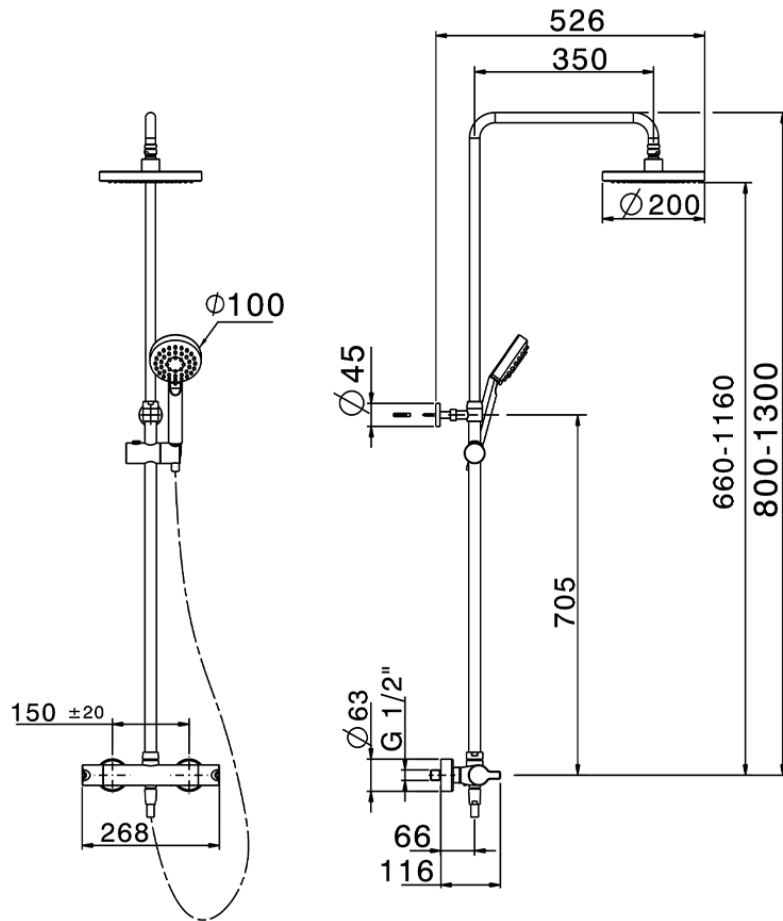

Colonna doccia termostatica 2 funzioni H2_H2C82010

H2C82010

<http://www.huberitalia.com/colonna-doccia-termostatica-2-funzioni-h2-h2c82010>

2024-12-31