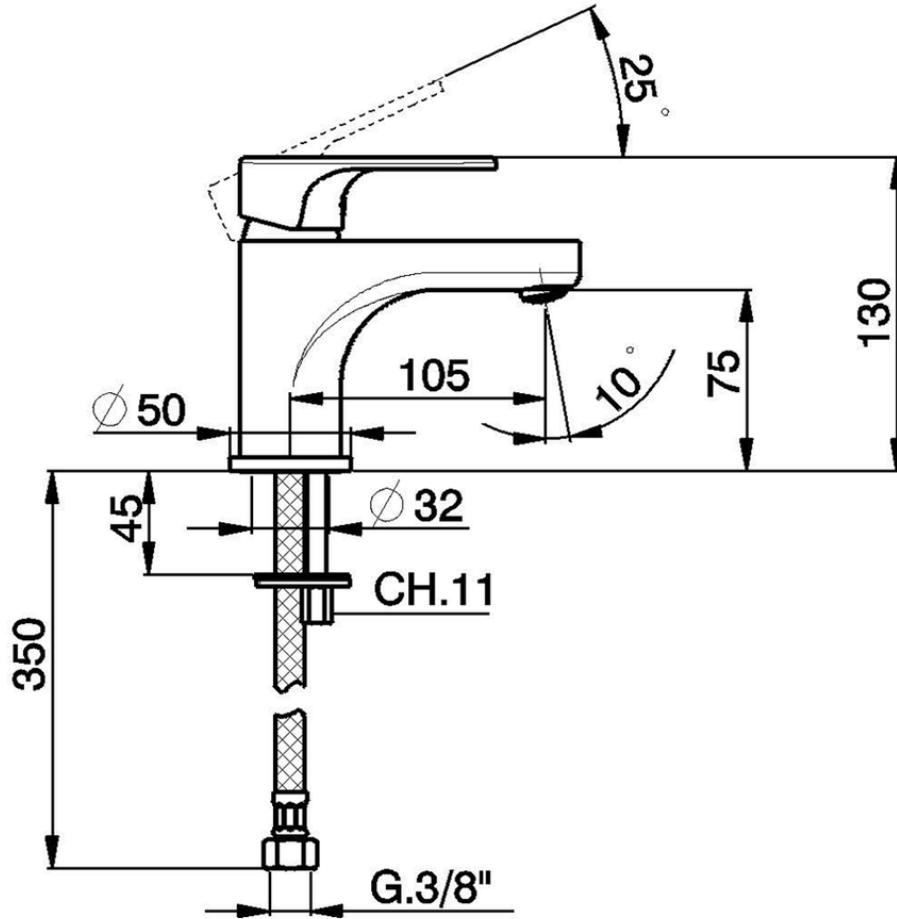

Miscelatore monocomando lavabo H3_AH000540

AH000540

<http://www.huberitalia.com/miscelatore-monocomando-lavabo-h3-ah000540>

2025-04-04