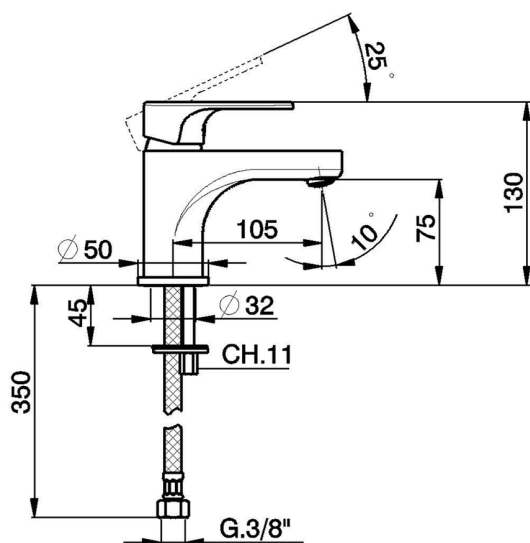

Miscelatore monocomando lavabo H3_AH000540

MODELLO **AH000540**

Miscelatore monocomando lavabo, senza scarico automatico, flex inox G.3/8"

FINITURE DISPONIBILI

-  **21** 21 Cromo
-  **2F** 2F Nichel Spazzolato
-  **40** 40 Nero Opaco

CARATTERISTICHE

Ricambio Cartuccia **ZZ95435000**

Cartuccia Monocomando 35 mm

EcoStop

Con il Dispositivo EcoStop l'apertura dell'acqua avviene con un punto duro al 50% circa della portata. Un fermo a metà apertura, da vincere con una leggera forza solo e soltanto quando ci sia una reale necessità di richiesta d'acqua alla massima portata. Ciò permette di consumare fino al 50% in meno di acqua.