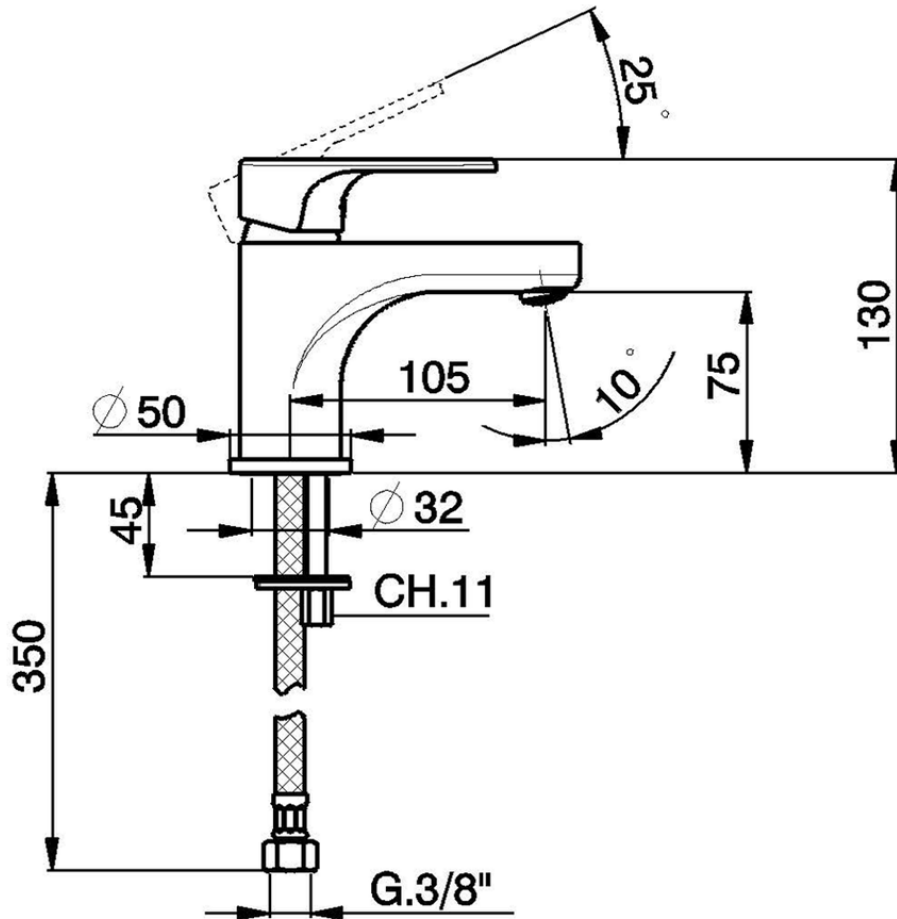

Miscelatore monocomando lavabo H3_AH000540

AH000540

<http://www.huberitalia.com/miscelatore-monocomando-lavabo-h3-ah000540>

2025-04-04