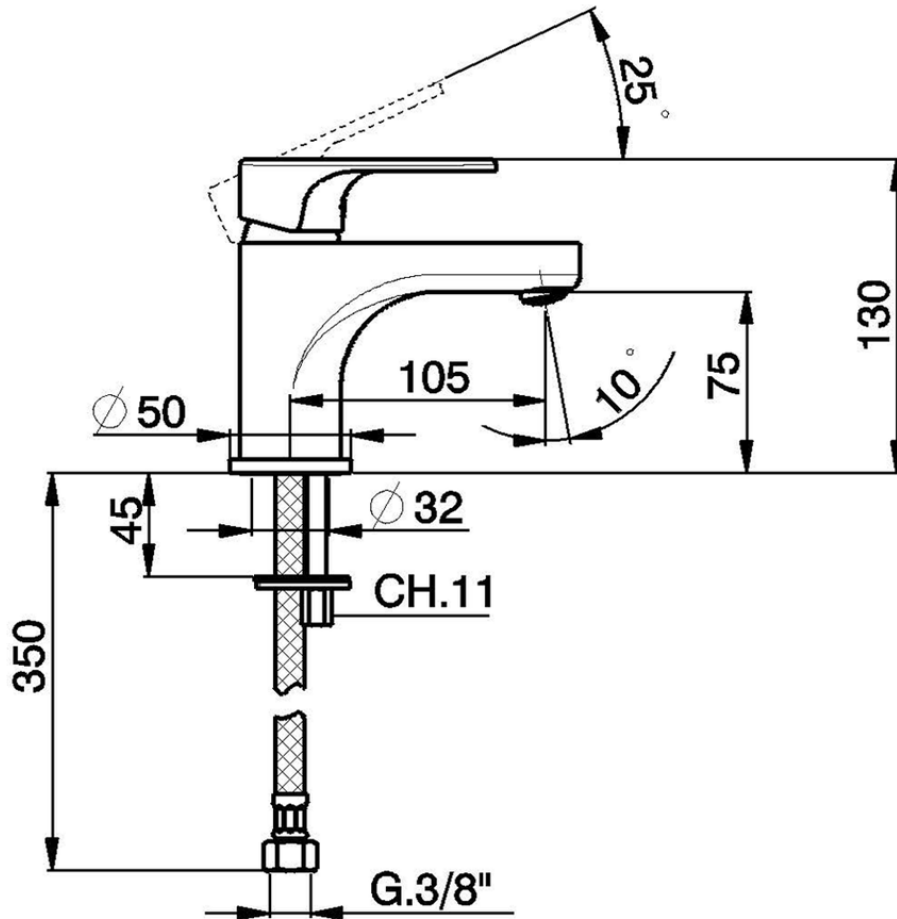

Miscelatore monocomando lavabo H3\_AH000540

AH000540

<http://www.huberitalia.com/miscelatore-monocomando-lavabo-h3-ah000540>

2025-04-03