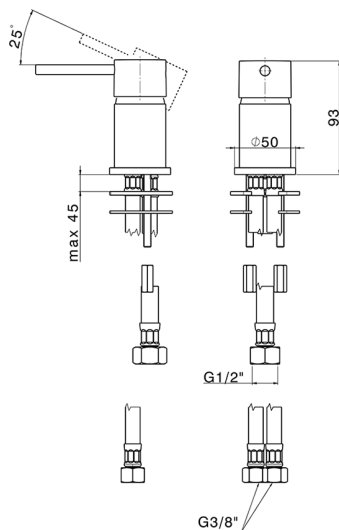

## Miscelatore monocomando su piano NUOVA KIRUNA\_K2000650

MODELLO **K2000650**

Miscelatore monocomando su piano, senza scarico, senza bocca di erogazione, flex inox G.3/8"

### CARATTERISTICHE

Ricambio Cartuccia **ZZ97179000**

**Cartuccia Monocomando 35 mm**

2025-02-05