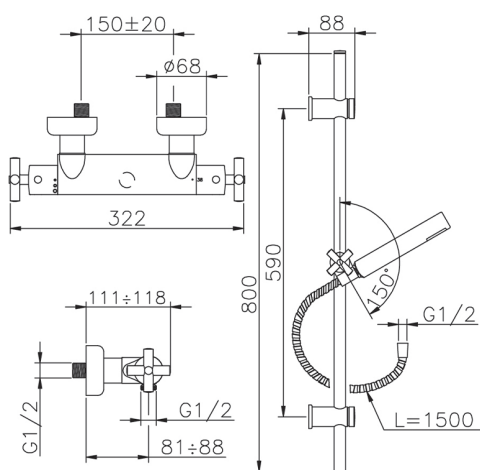

Miscelatore termostatico doccia con saliscendi SUITE_SUS01010

MODELLO **SUS01010**

Miscelatore termostatico doccia con saliscendi, saliscendi con supporto scorrevole 59 cm, doccetta monogetto minimalista D.27 mm ABS, flex Ottone 150 cm

FINITURE DISPONIBILI

-  **21** 21 Cromo
-  **40** 40 Nero Opaco
-  **2F** 2F Nichel Spazzolato
-  **2W** 2W Oro Spazzolato

CARATTERISTICHE

Ricambio Cartuccia **24.04A.PP**

Cartuccia Termostatica Plus P 8X20