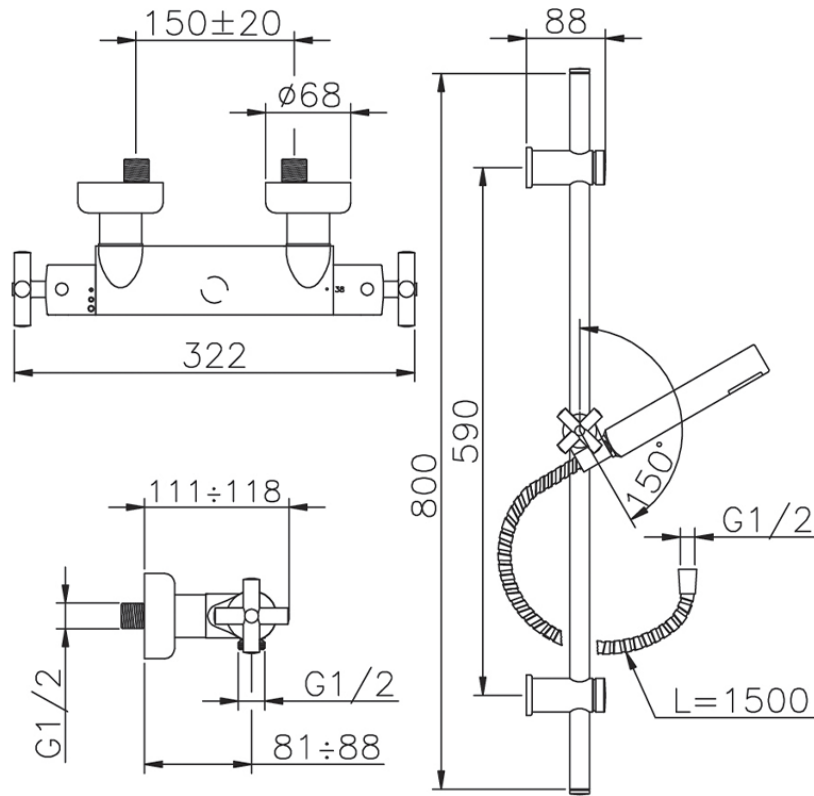

Miscelatore termostatico doccia con saliscendi SUITE_SUS01010

SUS01010

<http://www.huberitalia.com/miscelatore-termostatico-doccia-con-saliscendi-suite-sus01010>

2025-02-05