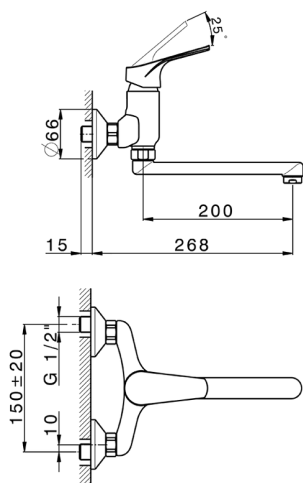

Miscelatore monocomando lavello a parete KITCHEN_KE000404

MODELLO **KE000404**

Miscelatore monocomando lavello a parete, bocca girevole

FINITURE DISPONIBILI

21 21 Cromo

CARATTERISTICHE

Ricambio Cartuccia **ZZ94034000**

Cartuccia Monocomando 35 mm

2025-04-03