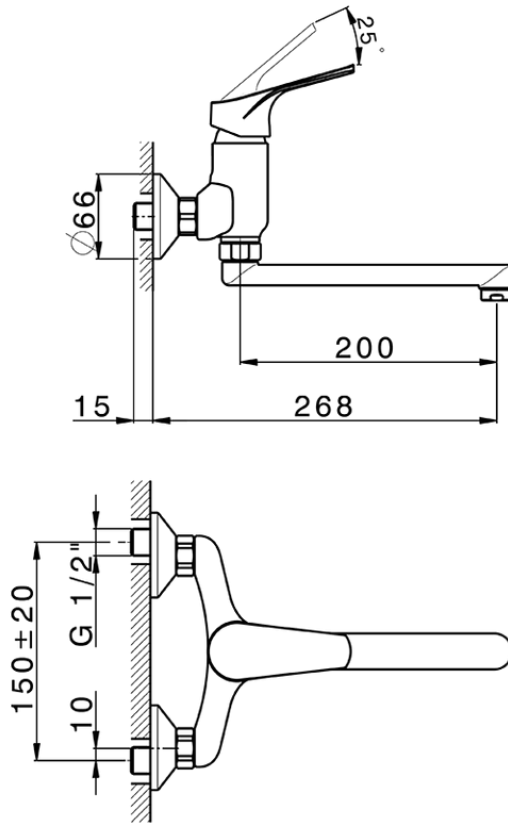

## Miscelatore monocomando lavello a parete KITCHEN\_KE000404

KE000404

<http://www.huberitalia.com/miscelatore-monocomando-lavello-a-parete-kitchen-ke000404>

2025-04-04