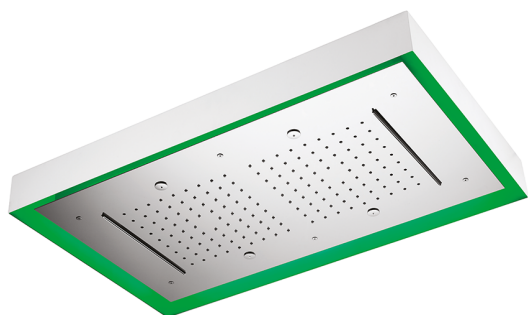

Soffione a soffitto con cromoterapia 770x470 mm ZEN_ZS1C0185

MODELLO **ZS1C0185**

Soffione a soffitto con cromoterapia 770x470 mm, con carter esterno bianco, funzioni pioggia, nebulizzazione, funzioni cascate, cromoterapia, con pulsantiera ad incasso, acciaio inox AISI 304

FINITURE DISPONIBILI

40 40 Nero Opaco

4Q 4Q Bianco Opaco

D1 D1 Inox Spazzolato

D2 D2 Inox Lucido

CARATTERISTICHE

2025-04-04