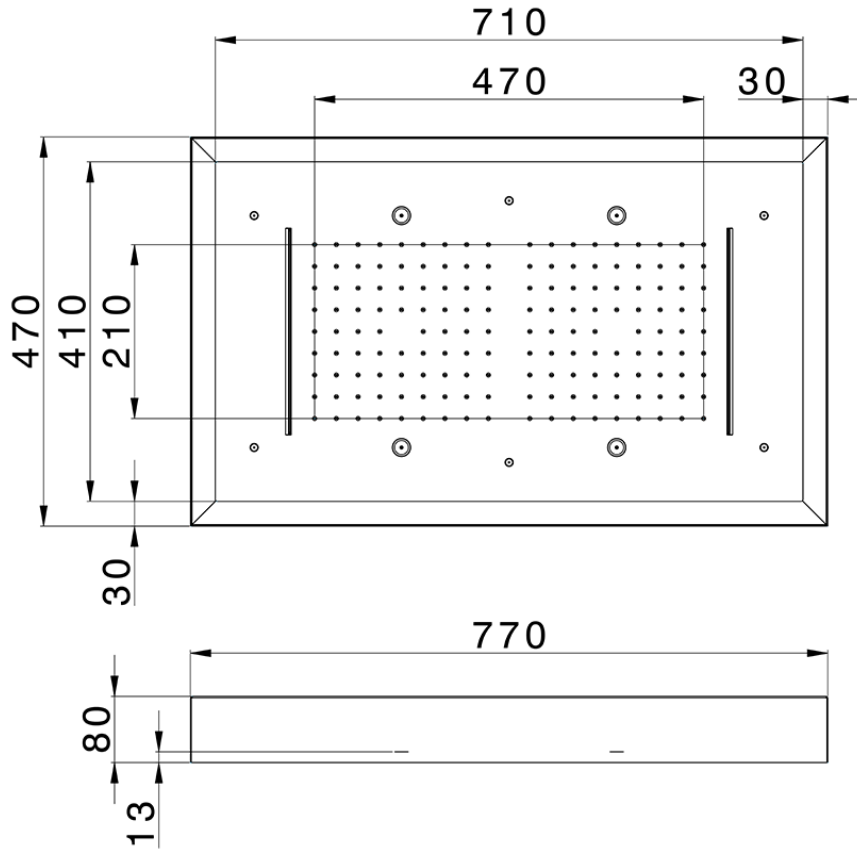

## Soffione a soffitto con cromoterapia 770x470 mm ZEN\_ZS1C0185

ZS1C0185

<http://www.huberitalia.com/soffione-a-soffitto-con-cromoterapia-770x470-mm-zen-zs1c0185>

2025-04-04