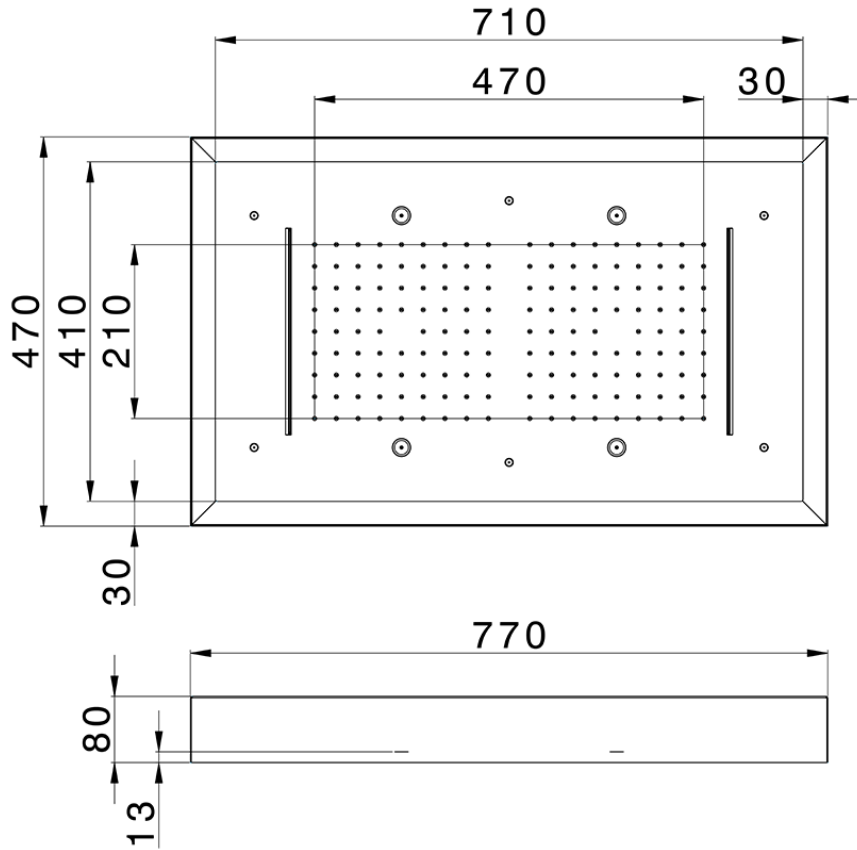

Soffione a soffitto con cromoterapia 770x470 mm ZEN_ZS1C0185

ZS1C0185

<http://www.huberitalia.com/soffione-a-soffitto-con-cromoterapia-770x470-mm-zen-zs1c0185>

2025-04-04