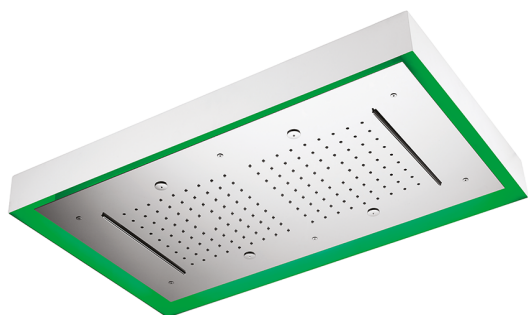

Soffione a soffitto con cromoterapia 770x470 mm ZEN_ZS1C0185

MODELLO **ZS1C0185**

Soffione a soffitto con cromoterapia 770x470 mm, con carter esterno bianco, funzioni pioggia, nebulizzazione, funzioni cascate, cromoterapia, con pulsantiera ad incasso, acciaio inox AISI 304

FINITURE DISPONIBILI

40 40 Nero Opaco

4Q 4Q Bianco Opaco

D1 D1 Inox Spazzolato

D2 D2 Inox Lucido

CARATTERISTICHE

2025-04-05