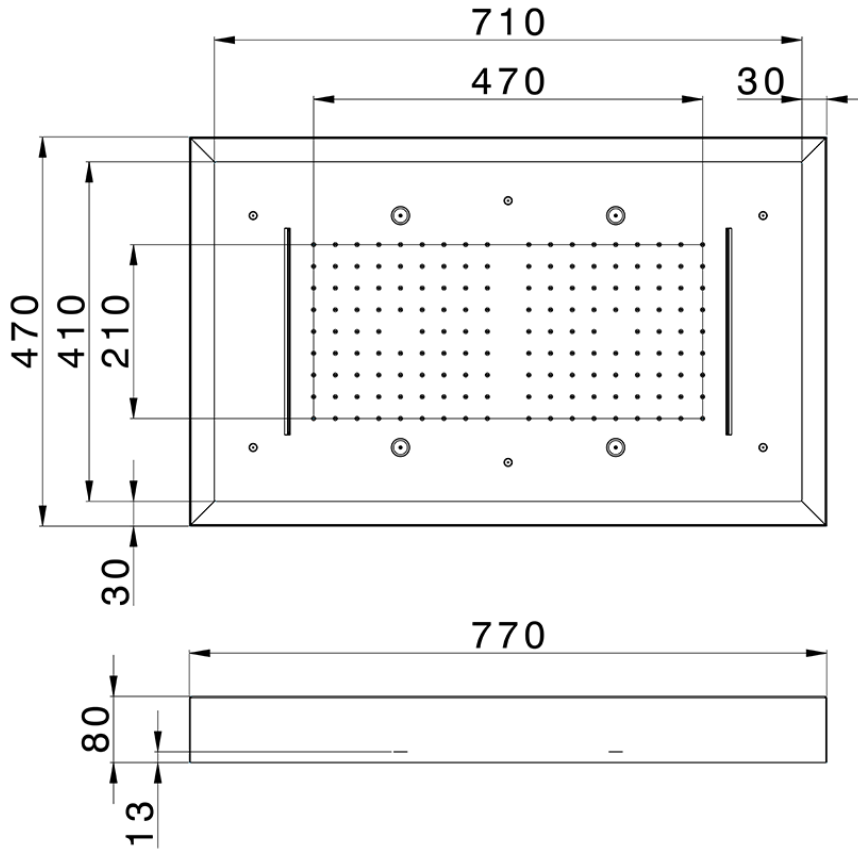

Soffione a soffitto con cromoterapia 770x470 mm ZEN_ZS1C0185

ZS1C0185

<http://www.huberitalia.com/soffione-a-soffitto-con-cromoterapia-770x470-mm-zen-zs1c0185>

2025-04-03