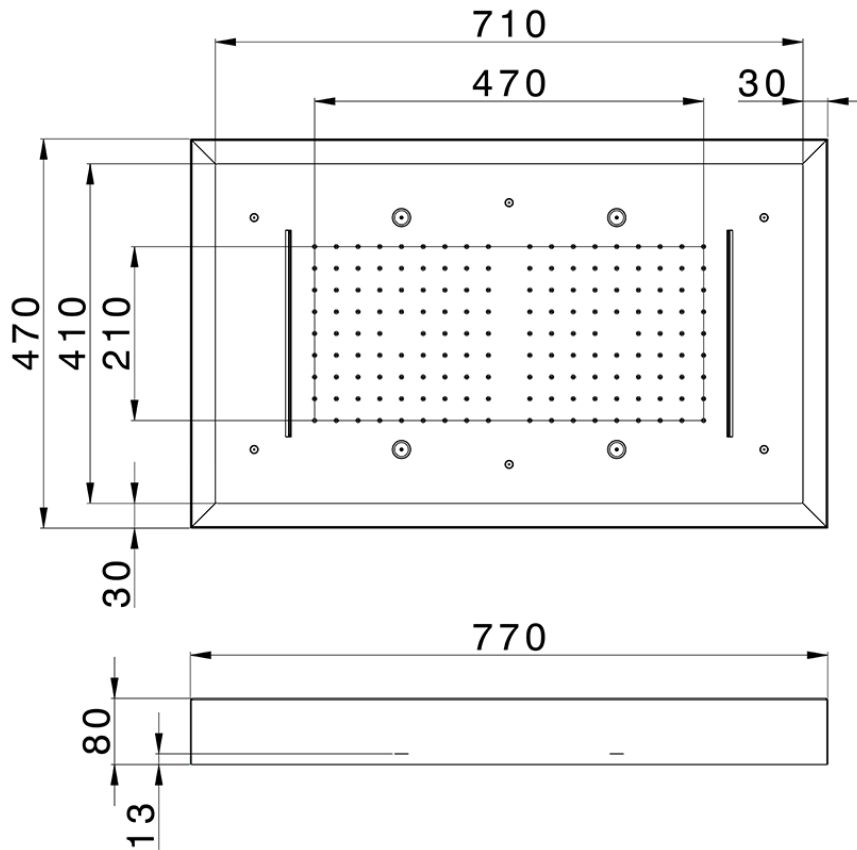

Soffione a soffitto con cromoterapia 770x470 mm ZEN_ZS1C0185

ZS1C0185

<http://www.huberitalia.com/soffione-a-soffitto-con-cromoterapia-770x470-mm-zen-zs1c0185>

2025-04-03