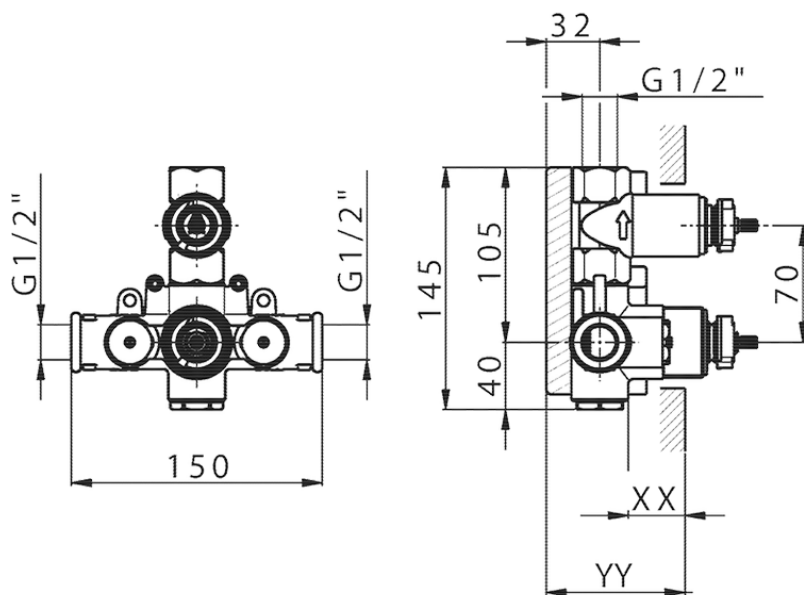

## Parte esterna termostatico doccia incasso 1 uscita THERMO\_MT007300

MT007300

<http://huberitalia.com/parte-esterna-termostatico-doccia-incasso-1-uscita-thermo-mt007300>

## Piastra/Plate/Plaque/Platte/Placa

2-3mm: XX 25-40 YY 76-91

10 mm: XX 16-31 YY 65-80

ZB007301

<http://huberitalia.com/parte-incasso-termostatico-doccia-1-uscita-incasso-zb007301>

2024-09-20