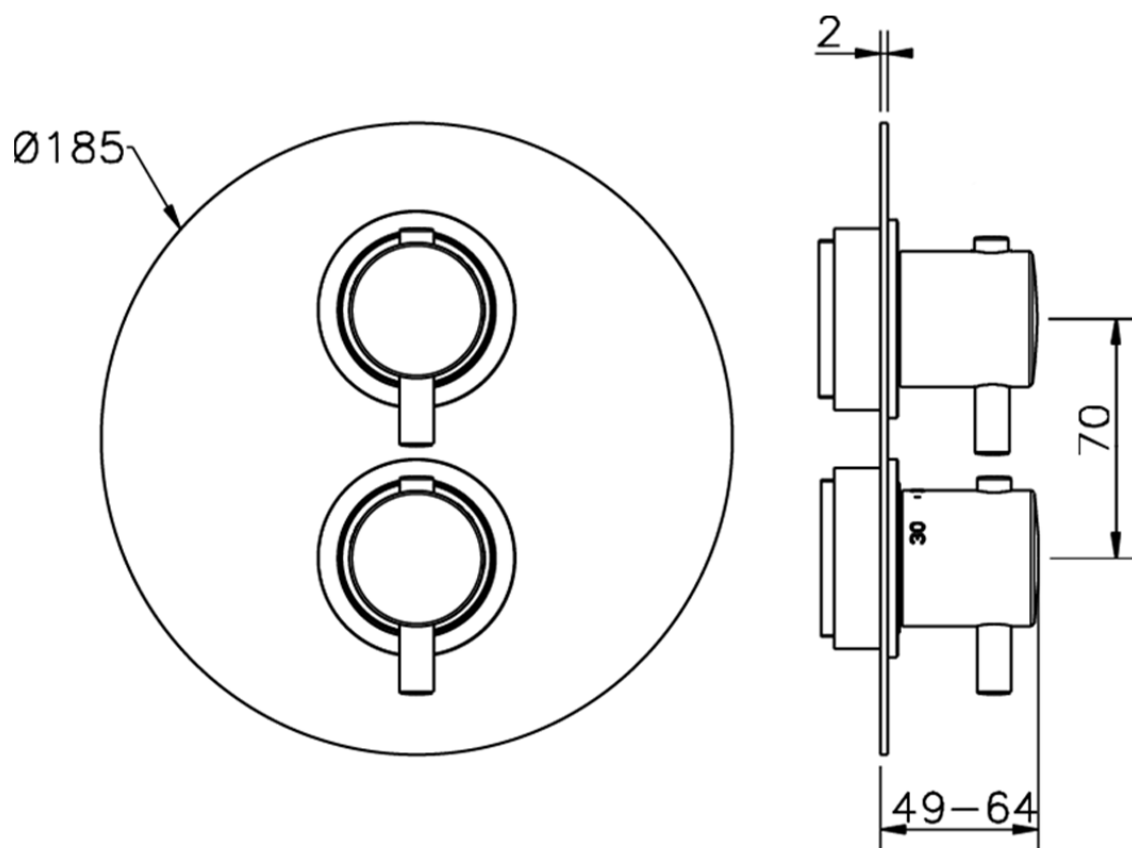

## Parte esterna termostatico doccia incasso 1 uscita THERMO\_MT007300

MT007300

<http://huberitalia.com/parte-esterna-termostatico-doccia-incasso-1-uscita-thermo-mt007300>

## Piastra/Plate/Plaque/Platte/Placa

2-3mm: XX 25-40 YY 76-91

10 mm: XX 16-31 YY 65-80

ZB007301

<http://huberitalia.com/parte-incasso-termostatico-doccia-1-uscita-incasso-zb007301>

2024-09-20