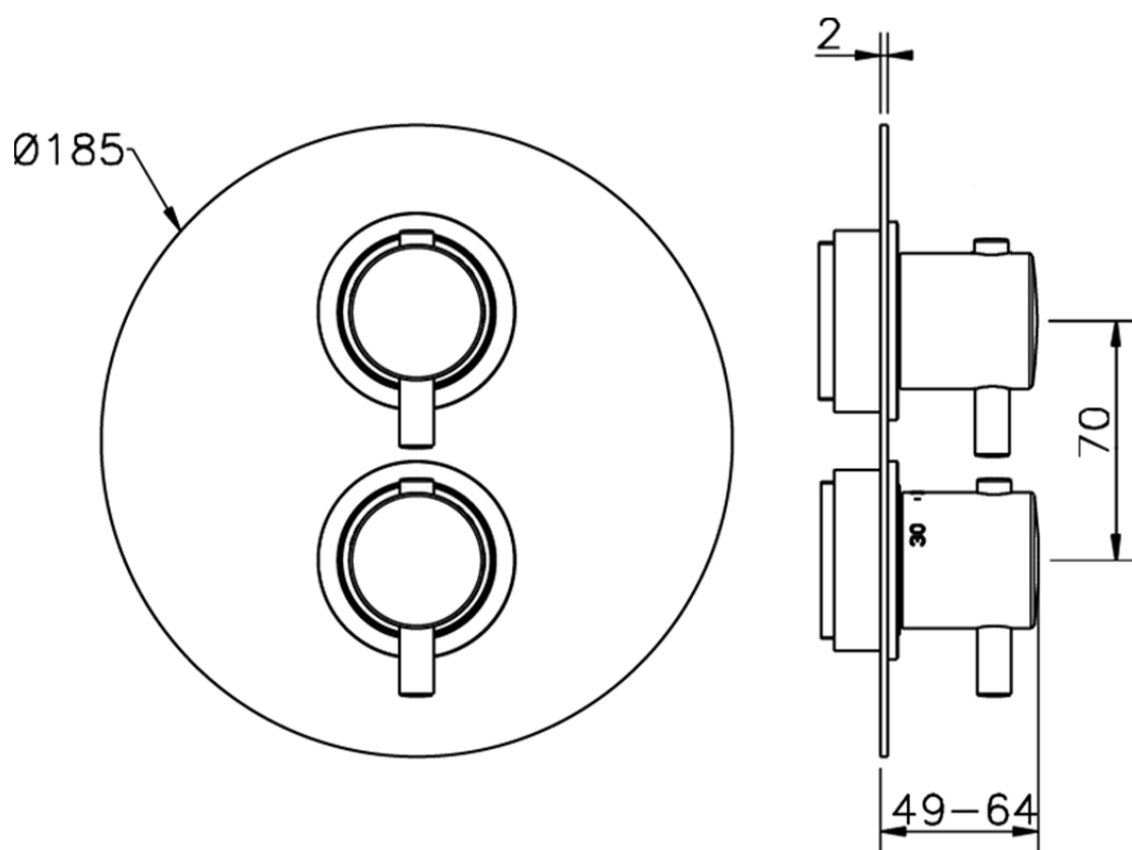

## Parte esterna termostatico doccia incasso 1 uscita THERMO\_MT007300

MT007300

<http://huberitalia.com/parte-esterna-termostatico-doccia-incasso-1-uscita-thermo-mt007300>

## Piastra/Plate/Plaque/Platte/Placa

2-3mm: XX 25-40 YY 76-91

10 mm: XX 16-31 YY 65-80

ZB007301

<http://huberitalia.com/parte-incasso-termostatico-doccia-1-uscita-incasso-zb007301>

2024-09-20