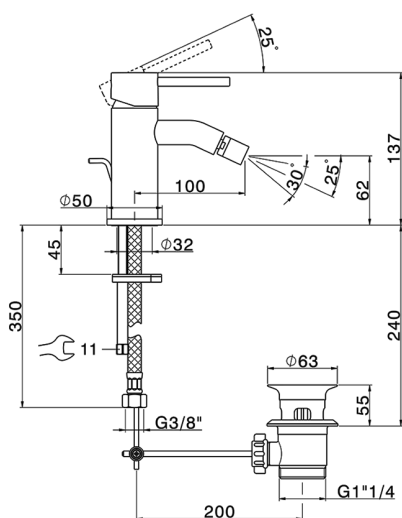

## Miscelatore monocomando bidet NUOVA KIRUNA\_K2000550

MODELLO **K2000550**

Miscelatore monocomando bidet, con scarico automatico 1"1/4, flex inox G.3/8"

### CARATTERISTICHE

Ricambio Cartuccia **ZZ99672000**

**Cartuccia Monocomando 35 mm**