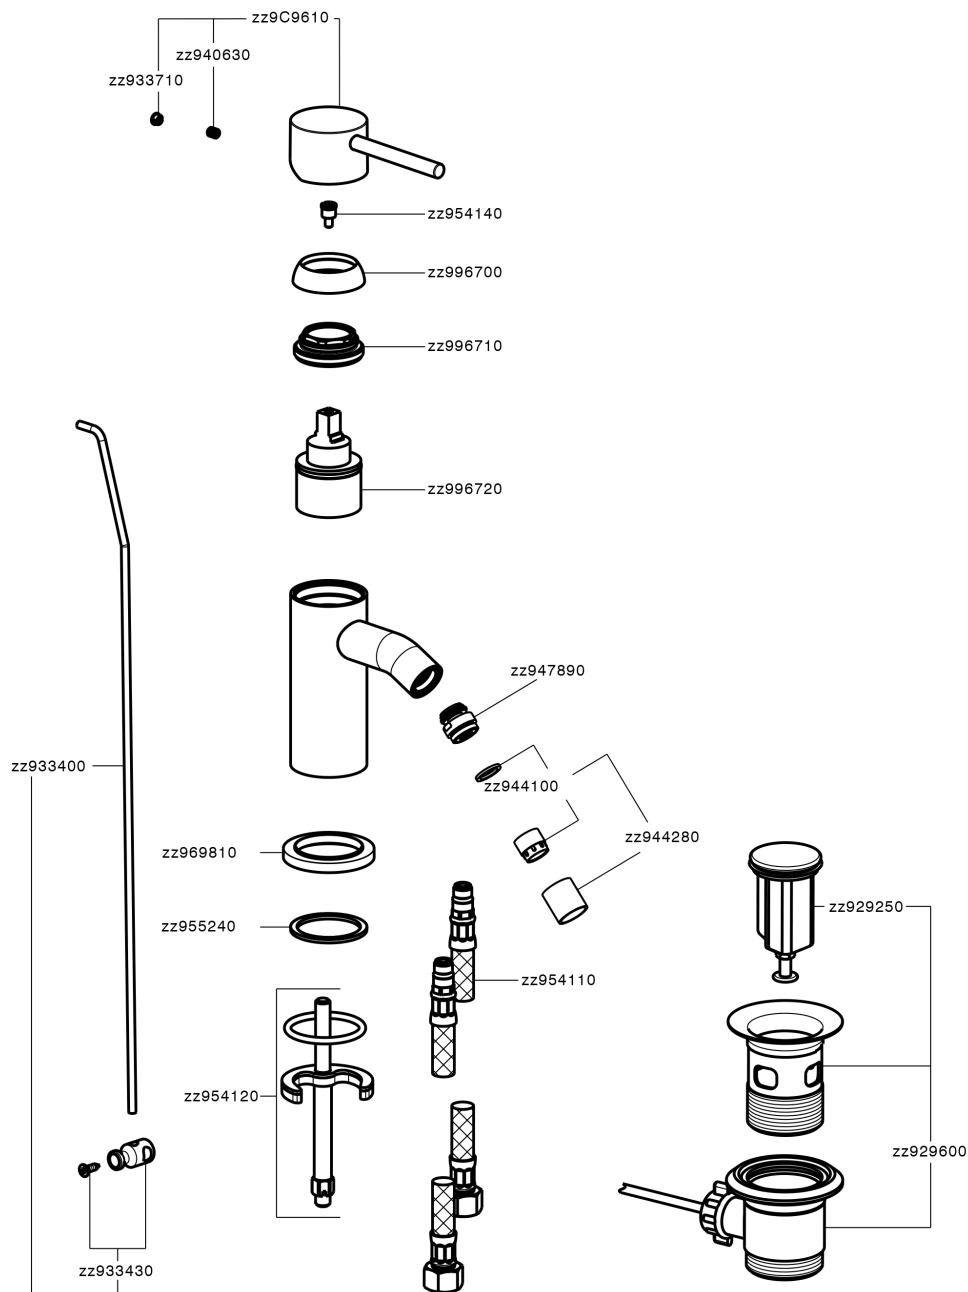

Miscelatore monocomando bidet NUOVA KIRUNA_K2000550

K2000550

<http://www.huberitalia.com/miscelatore-monocomando-bidet-nuova-kiruna-k2000550>

2025-04-05