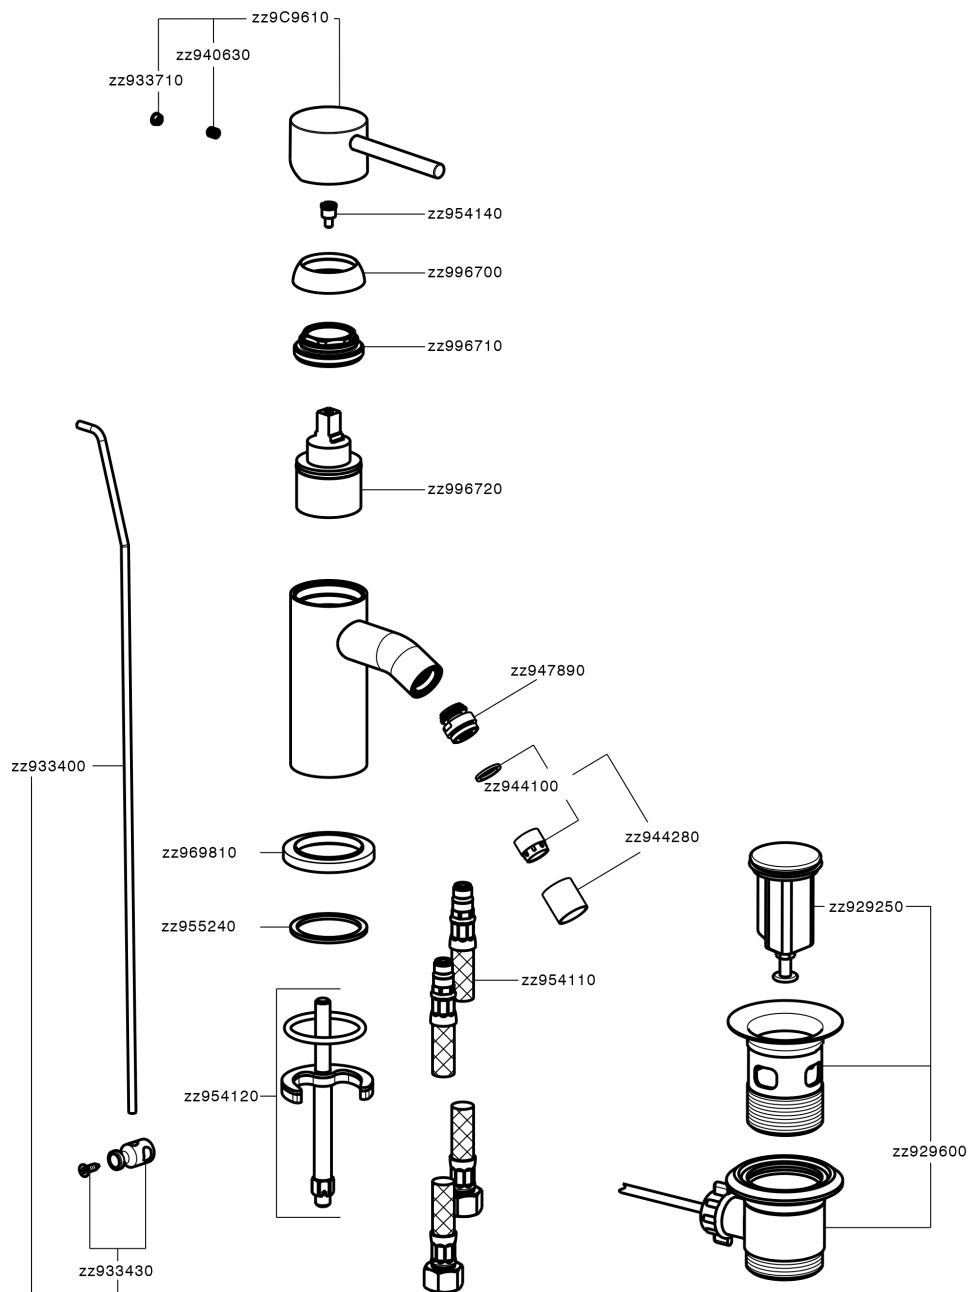

## Miscelatore monocomando bidet NUOVA KIRUNA\_K2000550

K2000550

<http://www.huberitalia.com/miscelatore-monocomando-bidet-nuova-kiruna-k2000550>

2025-04-04