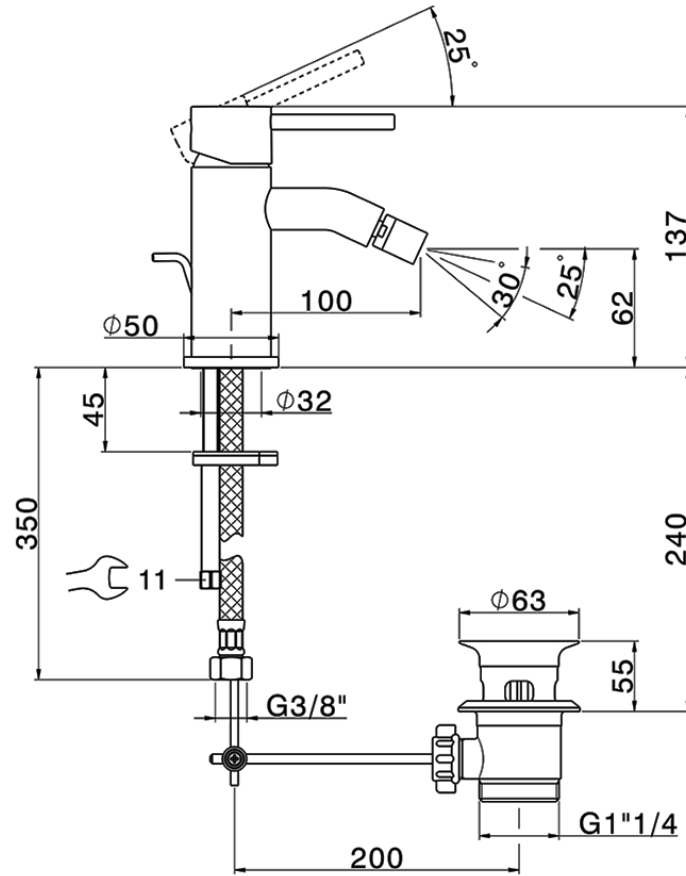

## Miscelatore monocomando bidet NUOVA KIRUNA\_K2000550

K2000550

<http://www.huberitalia.com/miscelatore-monocomando-bidet-nuova-kiruna-k2000550>

2025-04-04