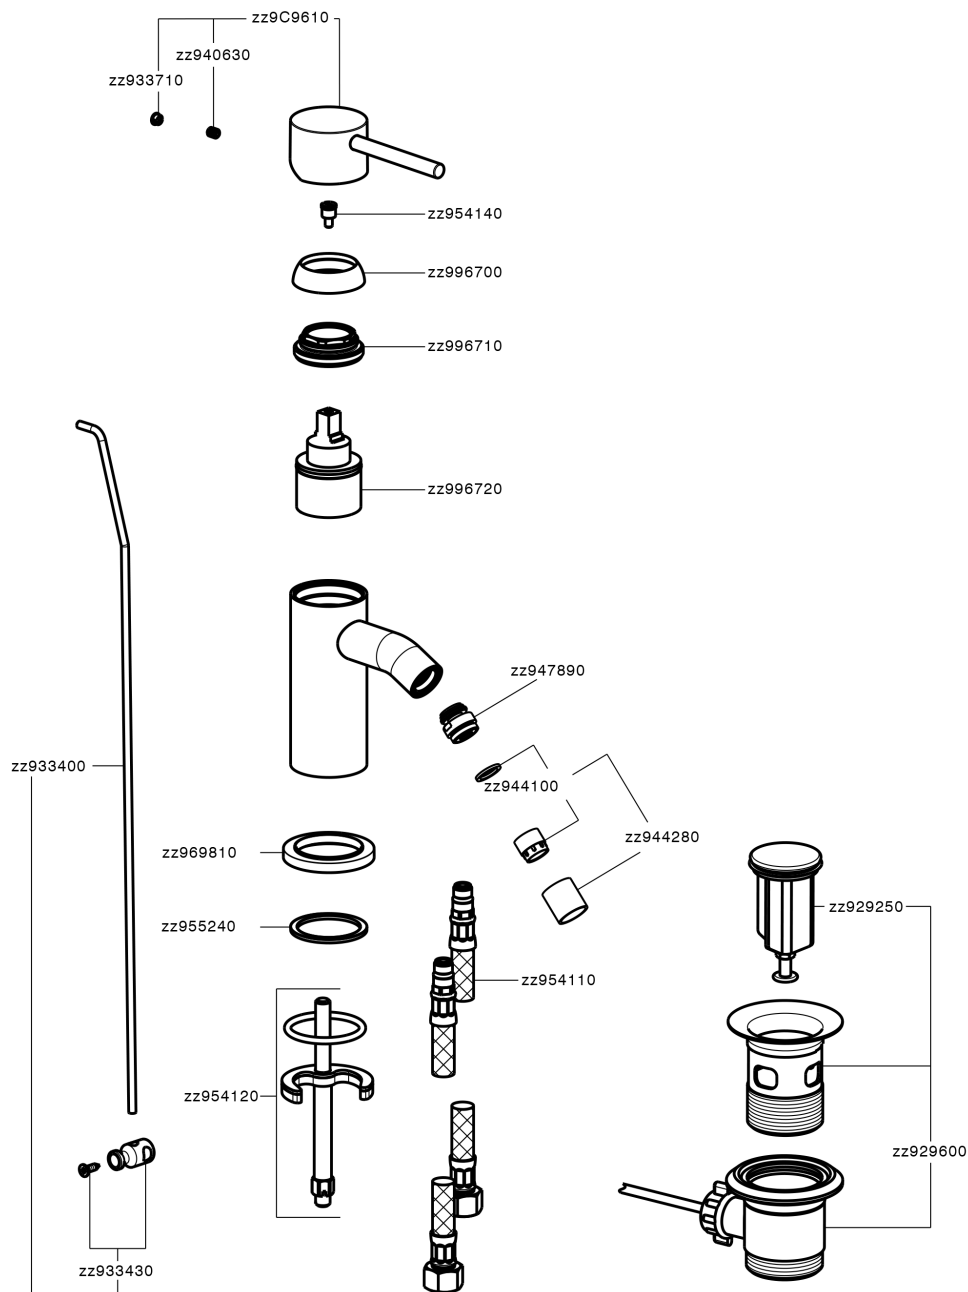

Miscelatore monocomando bidet NUOVA KIRUNA_K2000550

K2000550

<http://www.huberitalia.com/miscelatore-monocomando-bidet-nuova-kiruna-k2000550>

2025-04-04